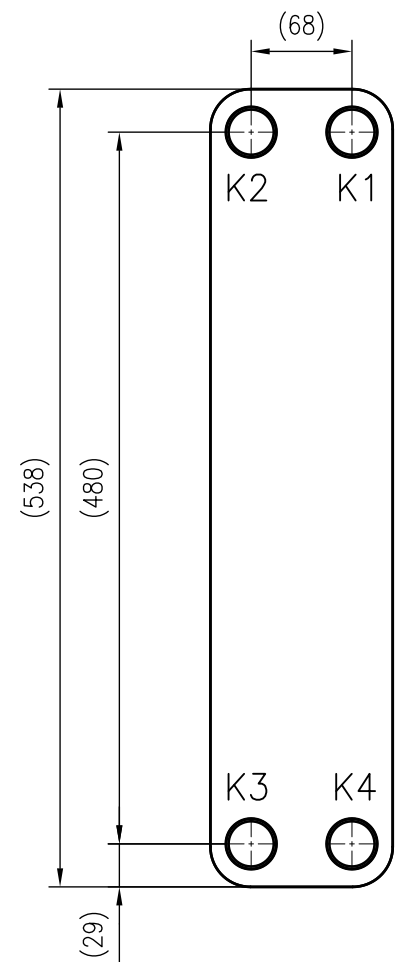

Side view

Front view

Isometric view

Top view

Unterliegt nicht dem Änderungsdienst/ Not subject to change management		Maßstab/ Scale: 1:5	Format/ Size: A3
Revision 06.09.2018	Longtherm RHB 60 100 – 8014700		