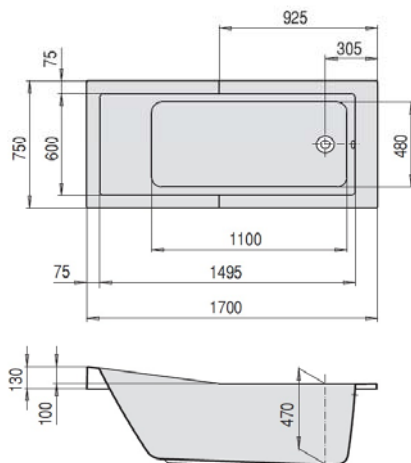

## FOSTER

1700 x 750

DE

Wannenrandarmaturen können auf der ebenen Fläche am Fußende positioniert werden.

FR

La robinetterie sur gorge peut être positionnée sur la surface plane du bord (côté des pieds) de la baignoire.

NL

Kraanwerk voor badrandmontage kan op het platte vlak van de Badrand, aan het voeteneind, geplaatst worden

| VARIANTE | ARTIKEL-NR.   | LÄNGE UND BREITE    | HÖHE/TIEFE         | INSTALLATIONSHÖHE  | NUTZINHALT     | ZUBEHÖR     |
|----------|---------------|---------------------|--------------------|--------------------|----------------|-------------|
| Variante | N° D'article  | Longueur Et Largeur | Hauteur/profondeur | Hauteur de montage | Contenu utile  | Accessoires |
| Variant  | Artikelnummer | Lengte En Breedte   | Hoogte/diepte      | Installatiehoogte  | Nuttige inhoud | Toebehooren |
|          |               | (mm)                | (mm)               | (mm)               |                |             |
| A        | 6629          | 1700 x 750          | 470                | 615-655            | 175 l          | ①②③④⑤⑥⑦     |