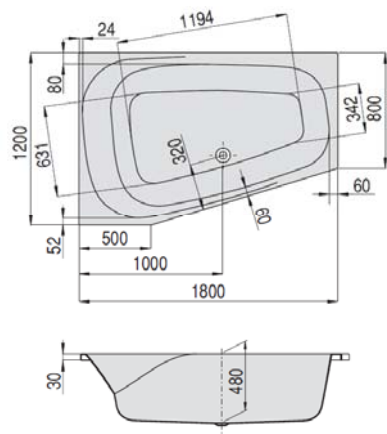

SPECTRA

1800 x 1200
Linke Ausführung
 Version gauche
 Linkse uitvoering

DE

Wannengriffe oder Wannенrandarmaturen können auf der ebenen Fläche am Wannенrand positioniert werden.

FR

Les poignées ou la robinetterie sur gorge peuvent être positionnées sur le bord plat de la baignoire.

NL

Badgrepen of badrandkranen kunnen op de vlakke badrand gemonteerd worden.

VARIANTE	ARTIKEL-NR.	LÄNGE UND BREITE	HÖHE/TIEFE	INSTALLATIONSHÖHE	NUTZINHALT	ZUBEHÖR
Variante Variant	N° D'article Artikelnummer	Longueur Et Largeur Lengte En Breedte (mm)	Hauteur/profondeur Hoogte/diepte (mm)	Hauteur de montage Installatiehoogte (mm)	Contenu utile Nuttige inhoud	Accessoires Toebehoren
A	3666	1800 x 1200	480	625-665	340 l	① ② ⑧ ⑫ ⑬ ⑰