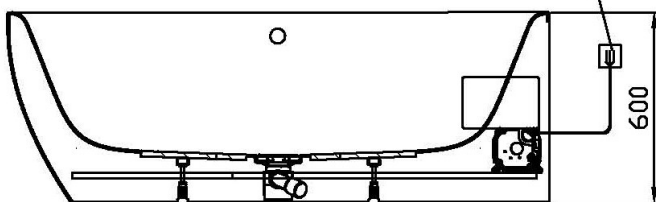

Netzanschluss Steuerung
230V~, 50/60 Hz, 10A
Anschlussdose bauseits

Aggregatanordnung

001

Sonderzubehör:
Rücken- und Füßdüsen
Airdüsenset: Art.-Nr.: 69725

iSENSI

GRUNDAUSSTATTUNG

- 12-14 Air-Düsen, (modellabhängig)
- 2 LED-RGB Ø 60 mm inkl. Ansteuerautomatik mit automatischem Farblichtwechsler
- Gebläse 700W regelbar mit Luftvorheizer und mit Ozonisierung
- Wannenrandtastatur
- HOESCH Steuerung 230 V, 50/60 Hz
- Komplett installiertes Rohrleitungssystem
- Sichtbare Einbauteile verchromt