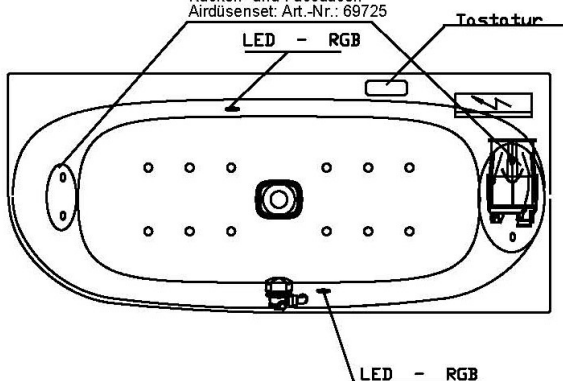

Netzanschluss Steuerung
230V~, 50/60 Hz, 10A
Anschlussdose bauseits

Aggregatanordnung

001

Sonderzubehör:
Rücken- und Füßdüsen
Airdüsenset: Art.-Nr.: 69725

iSENSI

GRUNDAUSSTATTUNG

- 12-14 Air-Düsen, (modellabhängig)
- 2 LED-RGB Ø 60 mm inkl. Ansteuerautomatik mit automatischem Farblichtwechsler
- Gebläse 700W regelbar mit Luftvorheizer und mit Ozonisierung
- Wannenrandtastatur
- HOESCH Steuerung 230 V, 50/60 Hz
- Komplett installiertes Rohrleitungssystem
- Sichtbare Einbauteile verchromt

Wannenrandtastatur

Superflache Airdüse

LED-Unterwasserscheinwerfer

SONDERZUBEHÖR – iSENSI

ARTIKEL-NR.

Air-Düsen-set Whirlwannen iSensi (4 Rücken- und 2 Fußdüsen)

69725.305

2 LED-RGB inkl. Ansteuerautomatik mit automatischem Farblichtwechsler