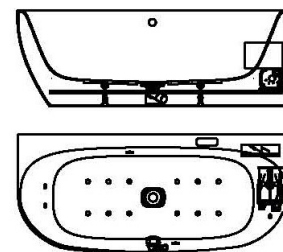

Artikelbeschreibung:

Whirlen ist weit mehr als aufgewirbeltes Wasser. Das unbeschwert Whirlvergnügen wird erst durch HOESCH Düsenteknik möglich. Das Whirlsystem iSensi unterstützt Ihr Wohlbefinden mit einer erstaunlichen Bandbreite unterschiedlichster Wirkungen – von entspannend bis gesundheitsfördernd. Whirlsystem iSensi: das prickelnde Champagner – Erlebnis. Über viele kleine Düsen im Wannenboden strömt vorgewärmte Luft ins Wasser – eine traumhaft sanfte Massage für den ganzen Körper. Die Düsen sind flach am Wannenboden angebracht und stören deshalb weder im Sitzen noch im Liegen. Der Luftwirbel lässt sich individuell steuern. Für sinnliche Atmosphäre sorgen 2 bunte Unterwasserscheinwerfer mit Farblichtwechsler.

Netzanschluss Steuerung
230V~, 50/60 Hz, 10A
Anschlussdose bauseits

Aggregatanordnung

001

Sonderzubehör:
Rücken- und Füßdüsen
Airdüsenset: Art.-Nr.: 69725

iSENSI

GRUNDAUSSTATTUNG

- 12-14 Air-Düsen, (modellabhängig)
- 2 LED-RGB Ø 60 mm inkl. Ansteuerautomatik mit automatischem Farblichtwechsler
- Gebläse 700W regelbar mit Luftvorheizer und mit Ozonisierung
- Wannenrandtastatur
- HOESCH Steuerung 230 V, 50/60 Hz
- Komplett installiertes Rohrleitungssystem
- Sichtbare Einbauteile verchromt