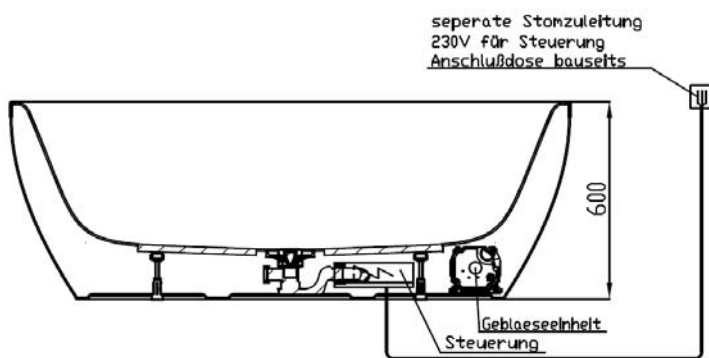

**Artikelbeschreibung:**

Whirlen ist weit mehr als aufgewirbeltes Wasser. Das unbeschwert Whirlvergnügen wird erst durch HOESCH Düsenteknik möglich. Das Whirlsystem iSensi unterstützt Ihr Wohlbefinden mit einer erstaunlichen Bandbreite unterschiedlichster Wirkungen – von entspannend bis gesundheitsfördernd. Whirlsystem iSensi: das prickelnde Champagner – Erlebnis. Über viele kleine Düsen im Wannenboden strömt vorgewärmte Luft ins Wasser – eine traumhaft sanfte Massage für den ganzen Körper. Die Düsen sind flach am Wannenboden angebracht und stören deshalb weder im Sitzen noch im Liegen. Der Luftwirbel lässt sich individuell steuern. Für sinnliche Atmosphäre sorgen 2 bunte Unterwasserscheinwerfer mit Farblichtwechsler.