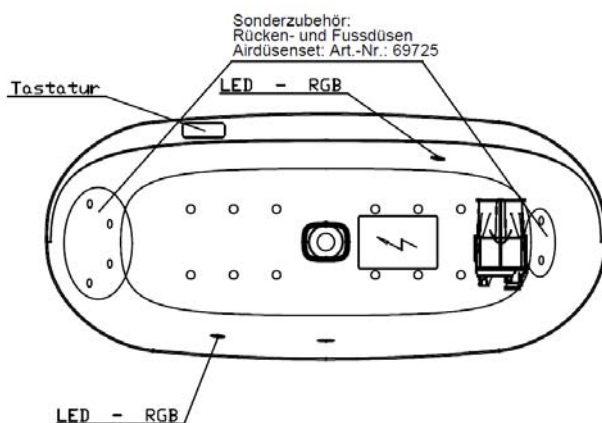

Artikelbeschreibung:

Whirlen ist weit mehr als aufgewirbeltes Wasser. Das unbeschwert Whirlvergnügen wird erst durch HOESCH Düsenteknik möglich. Das Whirlsystem iSensi unterstützt Ihr Wohlbefinden mit einer erstaunlichen Bandbreite unterschiedlichster Wirkungen – von entspannend bis gesundheitsfördernd. Whirlsystem iSensi: das prickelnde Champagner – Erlebnis. Über viele kleine Düsen im Wannenboden strömt vorgewärmte Luft ins Wasser – eine traumhaft sanfte Massage für den ganzen Körper. Die Düsen sind flach am Wannenboden angebracht und stören deshalb weder im Sitzen noch im Liegen. Der Luftwirbel lässt sich individuell steuern. Für sinnliche Atmosphäre sorgen 2 bunte Unterwasserscheinwerfer mit Farblichtwechsler.