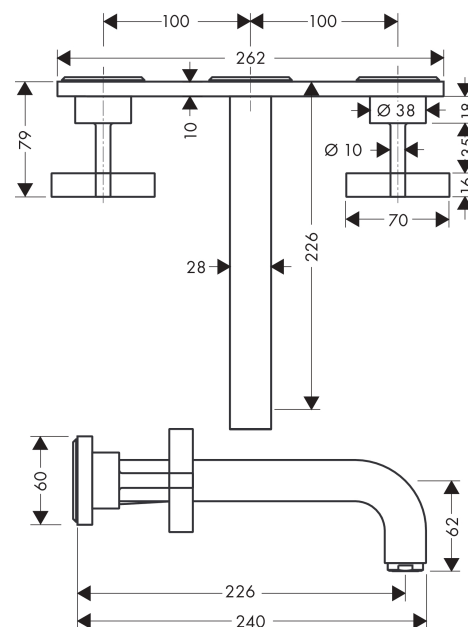

AXOR Citterio

3-Loch Waschtischarmatur Unterputz für Wandmontage mit Auslauf 226 mm, Kreuzgriffen und Platte

Oberfläche: **Polished Black Chrome** Artikelnummer: **39144330**

Merkmale

- besteht aus: 3-Loch Waschtischarmatur Unterputz für Wandmontage, Ablaufgarnitur
- Ausladung: 226 mm
- Griffvariante: Kreuzgriff
- Strahlart: Normalstrahl
- maximale Durchflussmenge bei 3 bar: 5 l/min
- Keramikventile heiß/ kalt 180°
- für Durchlauferhitzer geeignet
- unverschleißbare Ablaufgarnitur
- Anschlussart: Grundkörper
- Anschlussgröße: DN15
- EU-Taxonomie: max. 6 l/min - wesentlicher Beitrag (SC) möglich
- DVGW NW-6501BT0602
- P-IX 9380/IA

Technologie

Zertifikate / Nachhaltigkeit

Produktabbildung

Maßzeichnung

AXOR Citterio

3-Loch Waschtischarmatur Unterputz für Wandmontage mit Auslauf 226 mm, Kreuzgriffen und Platte

Oberfläche: **Polished Black Chrome** Artikelnummer: **39144330**

Durchflussdiagramm