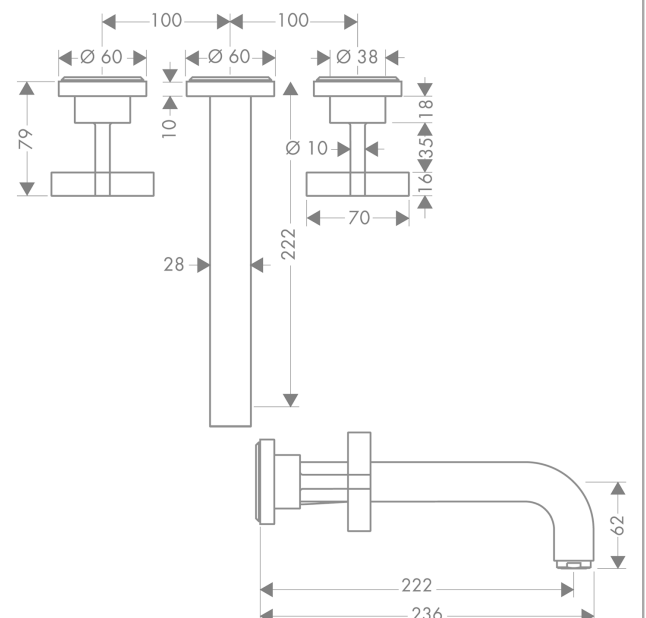

#### Merkmale

- besteht aus: 3-Loch Waschtischarmatur Unterputz für Wandmontage, Ablaufgarnitur
- Ausladung: 222 mm
- Griffvariante: Kreuzgriff
- Strahlart: Normalstrahl
- maximale Durchflussmenge bei 3 bar: 5 l/min
- Keramikventile heiß/ kalt 180°
- für Durchlauferhitzer geeignet
- unverschleißbare Ablaufgarnitur
- Anschlussart: Grundkörper
- Anschlussgröße: DN15
- EU-Taxonomie: max. 6 l/min - wesentlicher Beitrag (SC) möglich
- DVGW NW-6501BT0602
- P-IX 9380/IA

#### Maßzeichnung