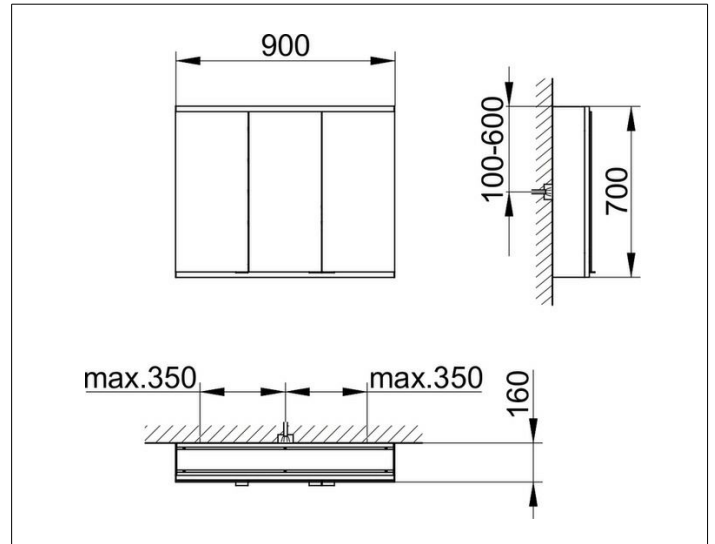

Royal Modular 2.0
800321090100300 Spiegelschrank

PRODUKT

ZEICHNUNG

EEK: C ,

OBERFLÄCHE

silber-eloxiert

ABMESSUNG

900 x 700 x 160 mm