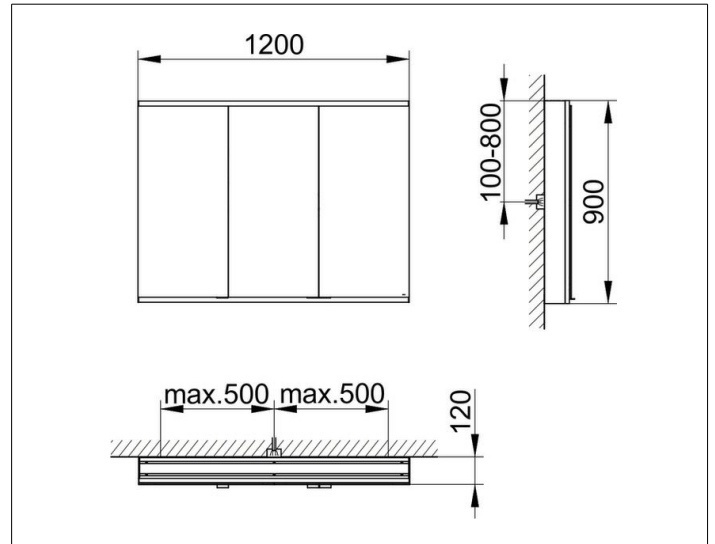

Royal Modular 2.0
800321121000300 Spiegelschrank

PRODUKT

ZEICHNUNG

EEK: C ,

OBERFLÄCHE

silber-eloxiert

ABMESSUNG

1200 x 900 x 120 mm