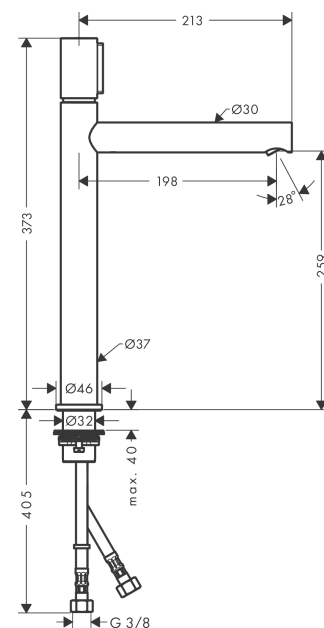

AXOR Uno

Waschtischmischer Select 260 für Aufsatzwaschtische mit Ablaufgarnitur

Oberfläche: **Brushed Black Chrome** Artikelnummer: **45014340**

Merkmale

- besteht aus: Waschtischmischer, Ablaufgarnitur
- ComfortZone 260
- Ausladung: 198 mm
- Auslaufhöhe: 259 mm
- Griffvariante: Zylindergriff
- Strahlart: Laminarstrahl
- maximale Durchflussmenge bei 3 bar: 5 l/min
- Select Kartusche mit Temperaturverstellung
- Temperaturbegrenzung einstellbar
- für Durchlauferhitzer geeignet
- unverschleißbare Ablaufgarnitur
- Anschlussart: G 3/8 Anschlussschläuche
- Anschlussgröße: DN15
- EU-Taxonomie: max. 6 l/min - wesentlicher Beitrag (SC) möglich
- DVGW DW-6506CS0457
- PA-IX 7291/IO

Technologie

Zertifikate / Nachhaltigkeit

Produktabbildung

Maßzeichnung

AXOR Uno
Waschtischmischer Select 260 für Aufsatzwaschtische mit Ablaufgarnitur
 Oberfläche: **Brushed Black Chrome** Artikelnummer: **45014340**

Durchflussdiagramm