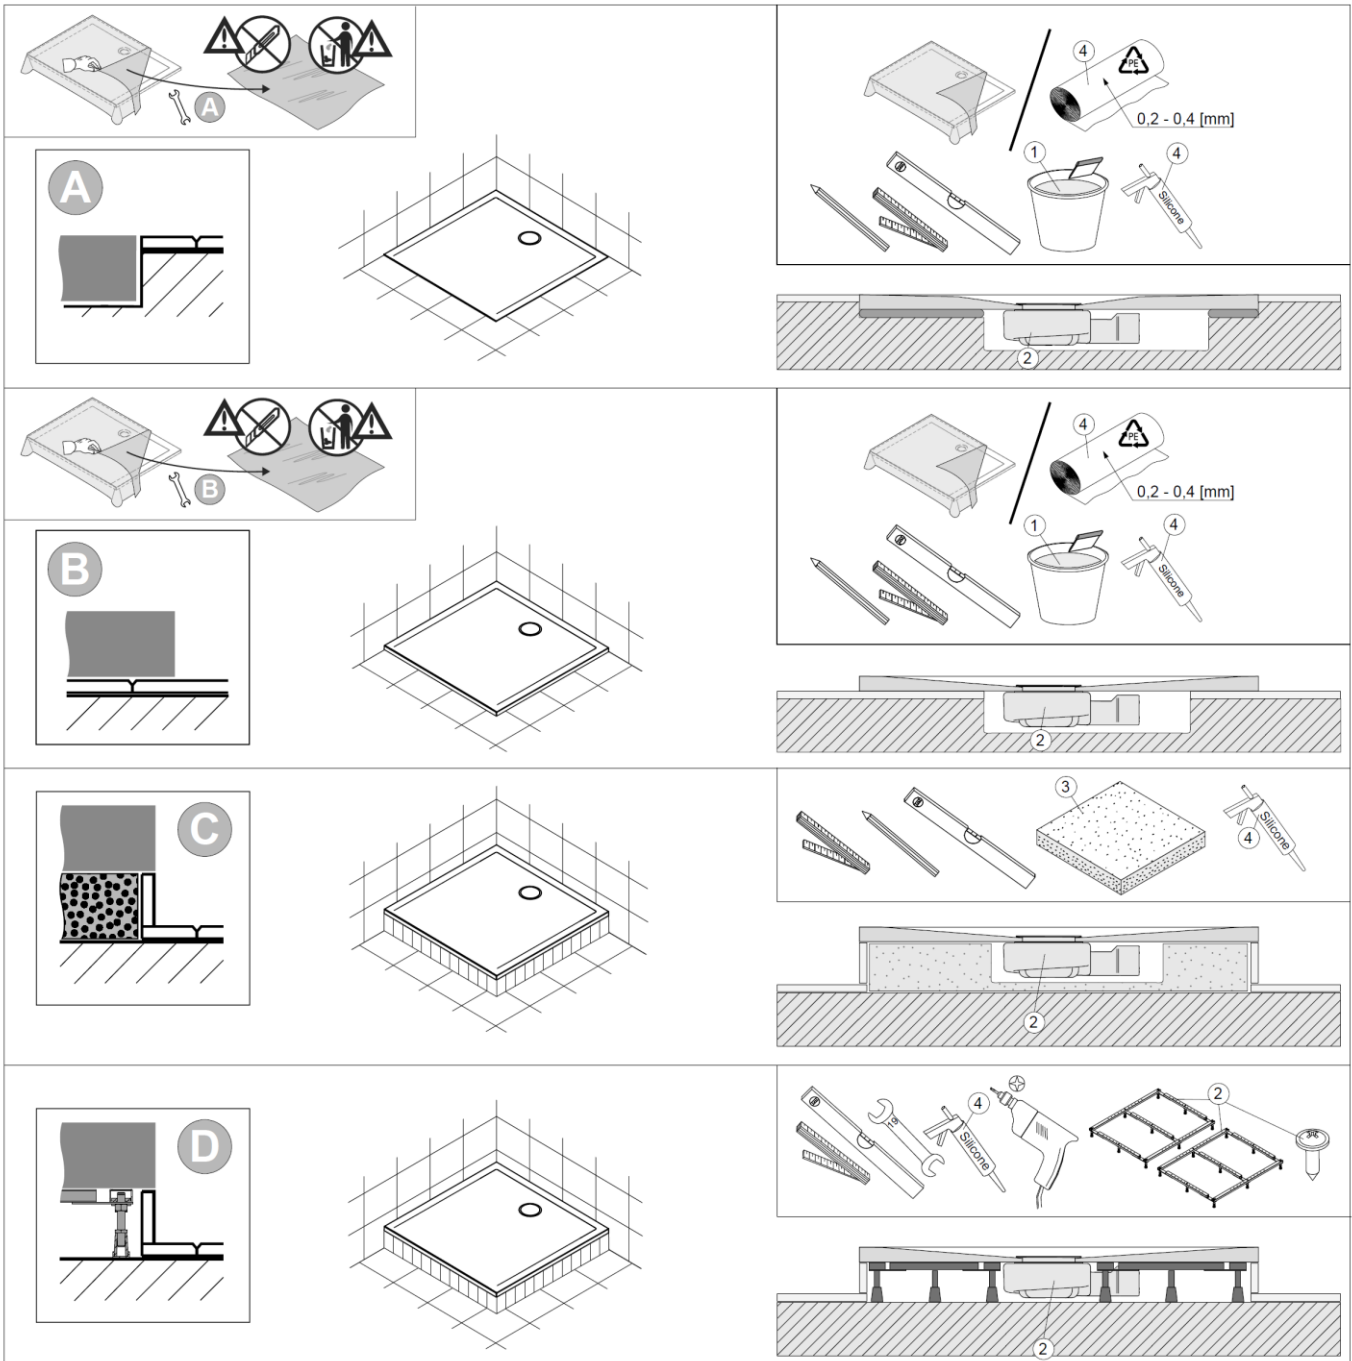

60328

Montagevarianten:

Variante A – Bodenbündig

Variante B – auf die Fliesen

Variante C – auf dem Styroporträger

Variante D – auf dem Gestell

Planungsanleitung:

	1	2	3	4
DE	z.B. Schnell-Fliesenkleber	Nicht im Lieferumfang enthalten	z.B. Styroporträger	handelsübliches Silikon und Folie PE / Isolierschaumstoff (Man kann die Folie aus der Verpackung verwenden)