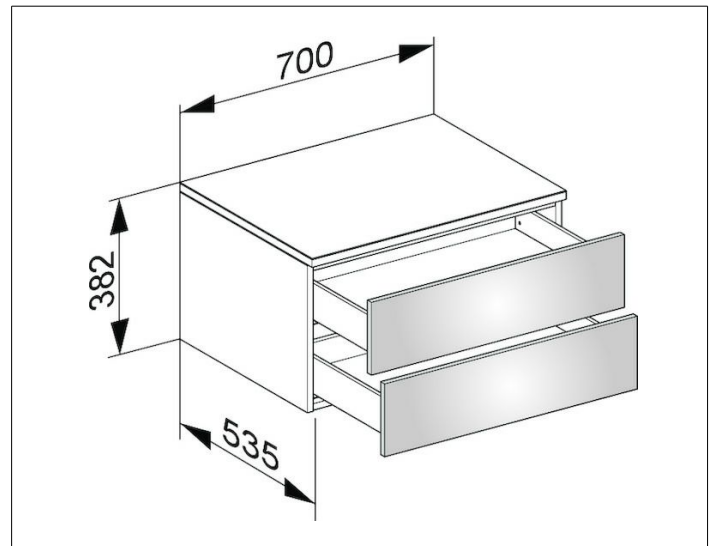

Edition 400

31742840000 Sideboard

PRODUKT

ZEICHNUNG

OBERFLÄCHE

weiß Hochglanz/Glas cashmere klar

ABMESSUNG

700 x 382 x 535 mm