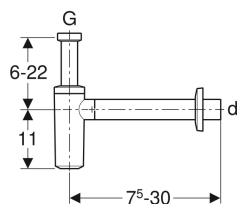

Geberit Tauchrohrsiphon für Waschbecken, Abgang horizontal, Steckdichtung, Wandrosette

Beispielbild

Verwendungszwecke

- Für Waschtische

Eigenschaften

- Güteüberwacht nach EN 274-3

- Korrosionsbeständig
- Abgang horizontal

Technische Daten

Sperrwasserhöhe	75 mm
Werkstoff	ABS

Lieferumfang

- Wandrosette

- Manschette aus EPDM

Art.-Nr.	Farbe / Oberfläche	d, ø	G	VE1	VE2	VE3	
151.024.21.1	hochglanz-verchromt	32 mm	1 1/4 "	1 St.	10 St.		
151.025.21.1	hochglanz-verchromt	40 mm	1 1/4 "	1 St.	10 St.		
151.026.21.1	hochglanz-verchromt	40 mm	1 1/2 "	1 St.			
151.026.14.1	schwarz matt	40 mm	1 1/2 "	1 St.			Neu
151.024.14.1	schwarz matt	32 mm	1 1/4 "	1 St.	10 St.	240 St.	Neu
151.025.14.1	schwarz matt	40 mm	1 1/4 "	1 St.	10 St.	240 St.	Neu