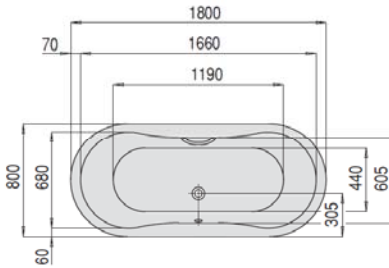

TACNA

1800 x 800

VARIANTE	ARTIKEL-NR.	LÄNGE UND BREITE	HÖHE/TIEFE	INSTALLATIONSHÖHE	NUTZINHALT	ZUBEHÖR
<i>Variante</i>	<i>N° D'article</i>	<i>Longueur Et Largeur</i>	<i>Hauteur/profondeur</i>	<i>Hauteur de montage</i>	<i>Contenu utile</i>	<i>Accessoires</i>
<i>Variant</i>	<i>Artikelnummer</i>	<i>Langte En Breedte</i>	<i>Hoogte/diepte</i>	<i>Installatiehoogte</i>	<i>Nuttige inhoud</i>	<i>Toebehoren</i>
		(mm)	(mm)	(mm)		
A	5539	1800 x 800	450	595-635	155 l	①②⑧⑨⑬

Artikelbeschreibung:

Der unkonventionelle Zweisitzer mit Mittelablauf und eleganter Taille im Oval. Die runden Innenwände bieten bequemen Liegekomfort. Aktuellen Trends folgend überzeugt Tacna mit einem reduzierten Design und ist in jeden Badstil integrierbar.