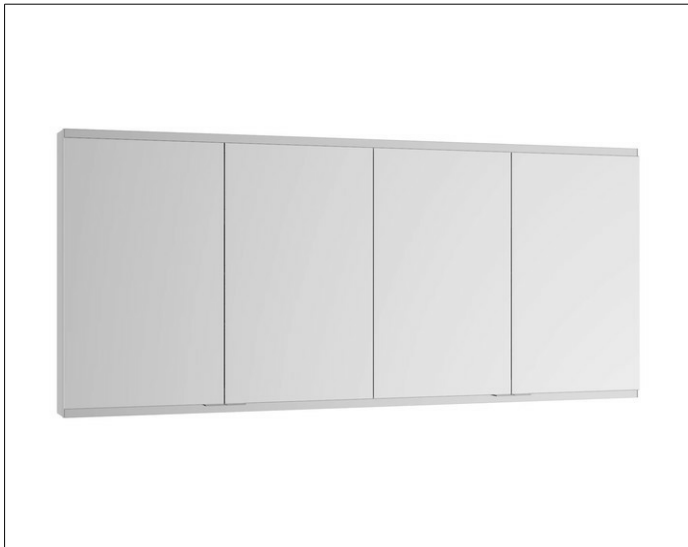

Royal Modular 2.0
800401010100000 Spiegelschrank

PRODUKT

ZEICHNUNG

EEK: A, A+, A++ ,

OBERFLÄCHE

silber-eloxiert

ABMESSUNG

1750 x 700 x 160 mm