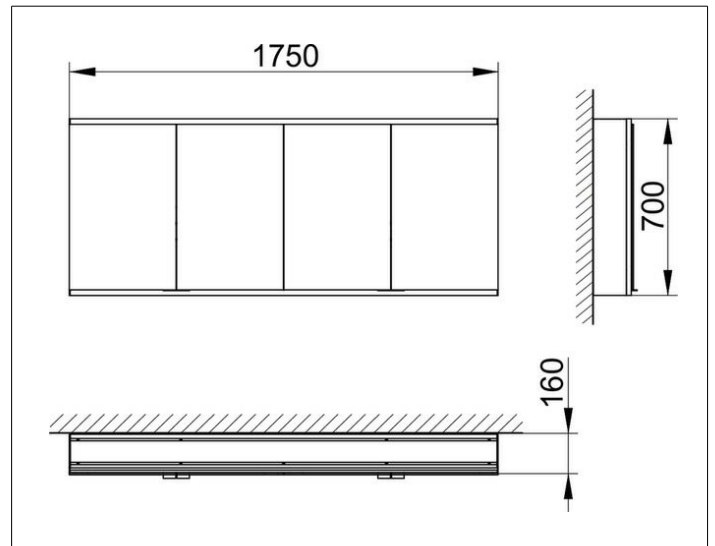

Royal Modular 2.0
800401010100000 Spiegelschrank

PRODUKT

ZEICHNUNG

EEK: A, A+, A++ ,

OBERFLÄCHE

silber-eloxiert

ABMESSUNG

1750 x 700 x 160 mm