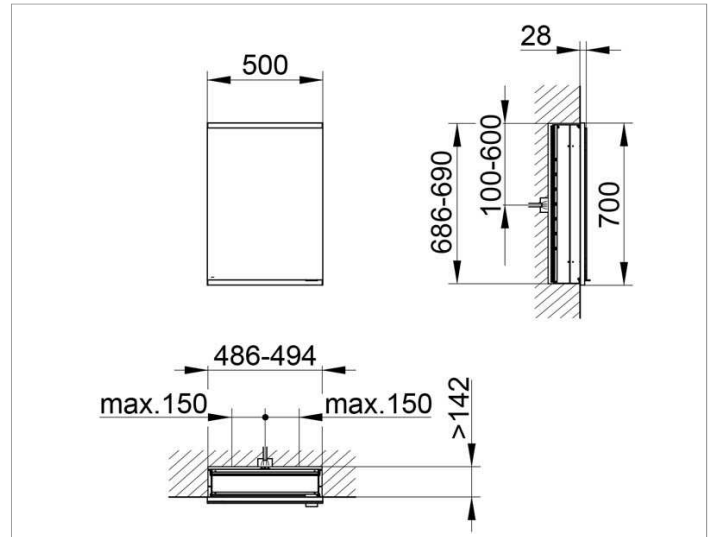

Royal Modular 2.0
800020050100000 Spiegelschrank

PRODUKT

ZEICHNUNG

EEK: A++, A+, A ,

OBERFLÄCHE

silber-eloxiert

ABMESSUNG

500 x 700 x 160 mm