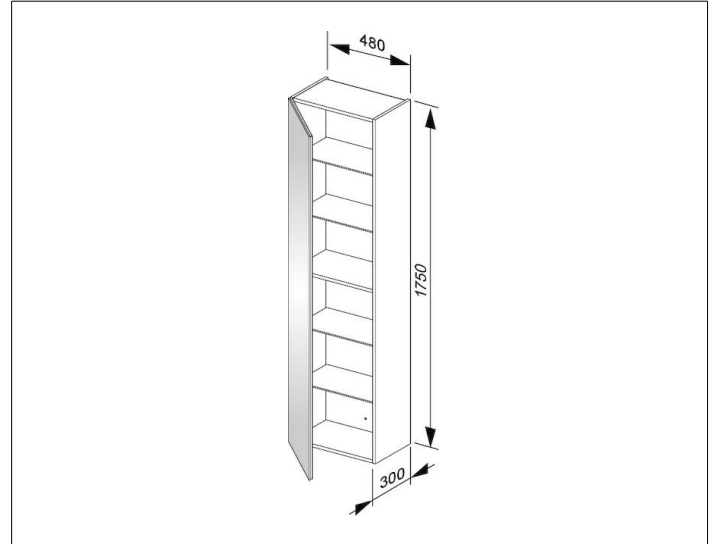

X-Line

33130970001 Hochschrank

**PRODUKT**

**ZEICHNUNG**

**OBERFLÄCHE**

vulkanit/vulkanit

**ABMESSUNG**

480 x 1750 x 300 mm