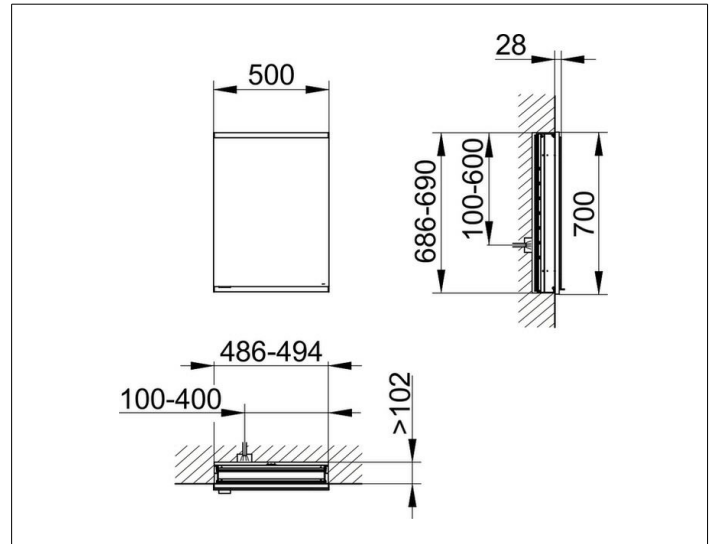

Royal Modular 2.0  
800120050000100 Spiegelschrank

PRODUKT

ZEICHNUNG

EEK: C ,

OBERFLÄCHE

silber-eloxiert

ABMESSUNG

500 x 700 x 120 mm