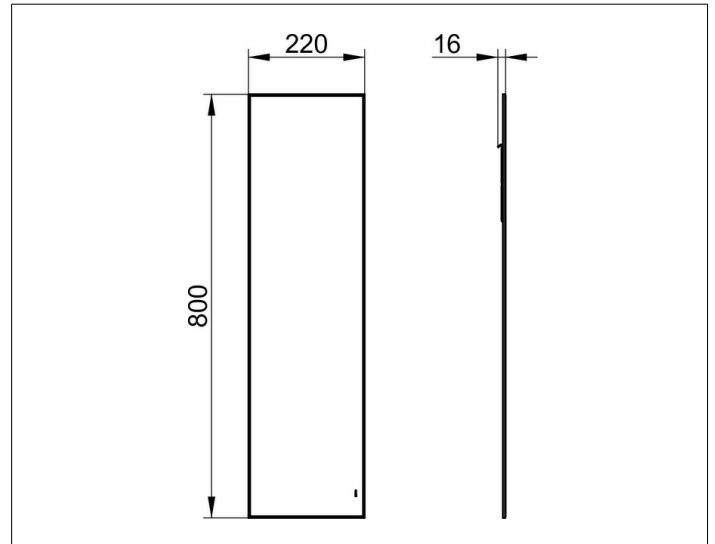

**Kristallspiegel**

07749002000 Kristallspiegel

**PRODUKT**

**PRODUKTBESCHREIBUNG**

mit umlaufendem Facettenschliff (3 mm)

**ABMESSUNG**

220 x 800 mm

**ZEICHNUNG**

**AUSSCHREIBUNGSTEXT**

KEUCO crystal mirror 07749002000

timeless crystal mirror with all round facet cut (1/8")

exterior measurement: 8-11/16" x 31-1/2" x 5/8", the mirror is hidden fixed