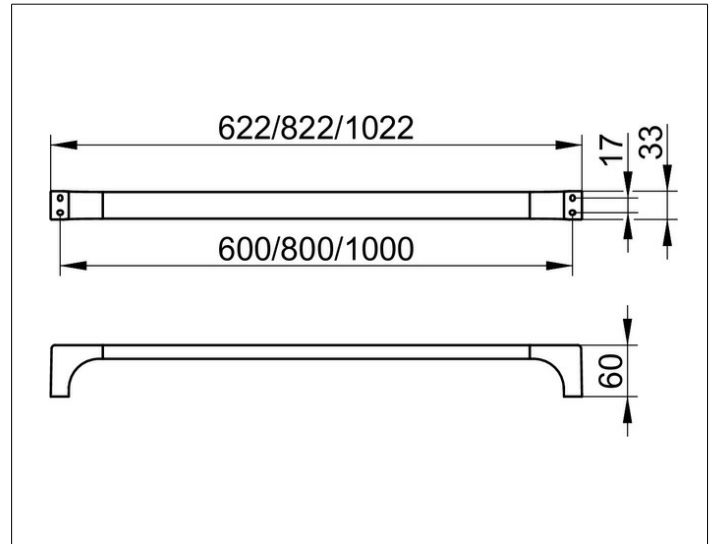

Edition 11

11101130800 Badetuchhalter

**PRODUKT**

**ZEICHNUNG**

**OBERFLÄCHE**

Schwarzchrom gebürstet

**ABMESSUNG**

800 mm

**AUSSCHREIBUNGSTEXT**

KEUCO EDITION 11 Badetuchhalter 11101130800  
 Badetuchhalter mit hochwertiger PVD-Beschichtung,  
 Schwarzchrom gebürstet,  
 in geradlinigem Design und klarer geometrischer Formensprache  
 antistatisch, leicht zu reinigen  
 Achsmaß 800 mm, bei einer Gesamtbreite von 822 mm  
 Ausladung 60 mm  
 Der Badetuchhalter wird verdeckt angebracht  
 Lieferung inkl. korrosionsfreiem Befestigungsmaterial