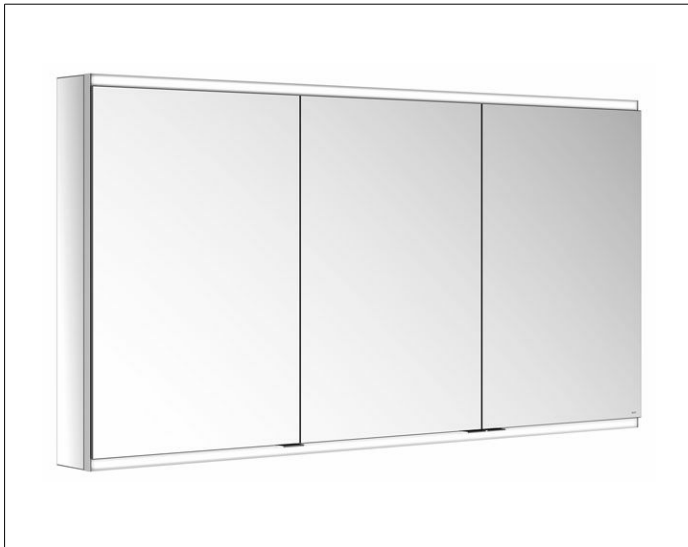

Royal Modular 2.0
80032114000000 Spiegelschrank

PRODUKT

ZEICHNUNG

EEK: C ,

OBERFLÄCHE

silber-eloxiert

ABMESSUNG

1400 x 700 x 120 mm