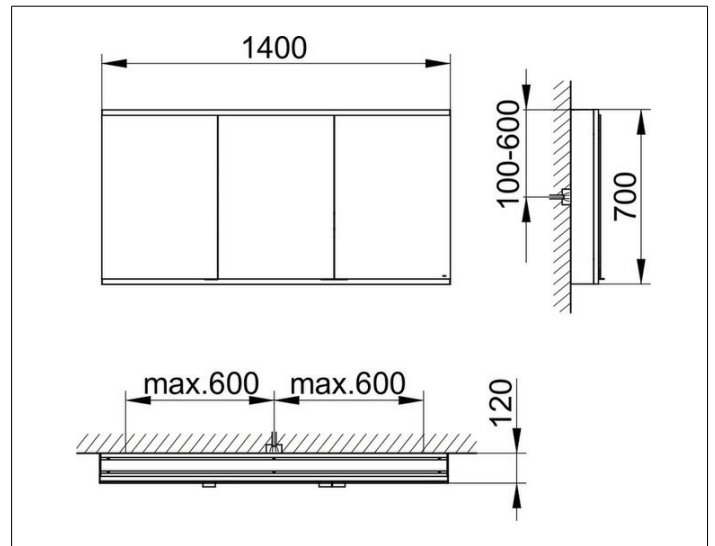

Royal Modular 2.0
80032114000000 Spiegelschrank

PRODUKT

ZEICHNUNG

EEK: C ,

OBERFLÄCHE

silber-eloxiert

ABMESSUNG

1400 x 700 x 120 mm