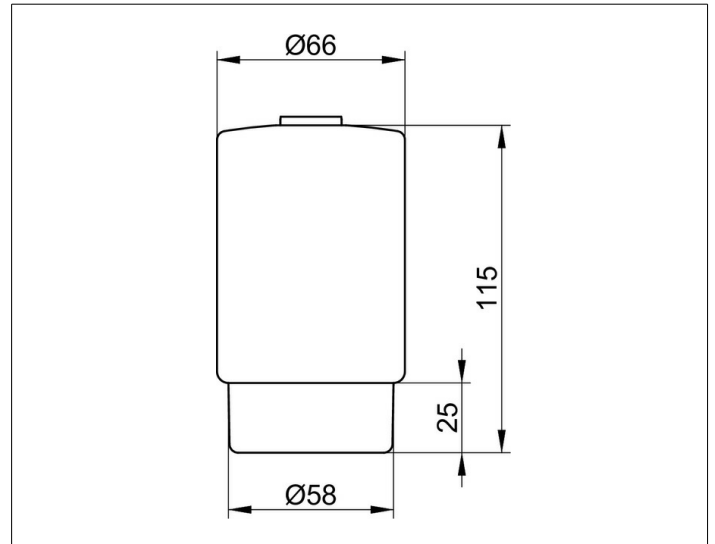

Plan  
14948009000 Lotionspender

**PRODUKT**

**ZEICHNUNG**

**PRODUKTBESCHREIBUNG**

für Flüssigseife  
Echtkristallglas mattiert, lose

**AUSSTATTUNG**

Echtkristallglas mattiert