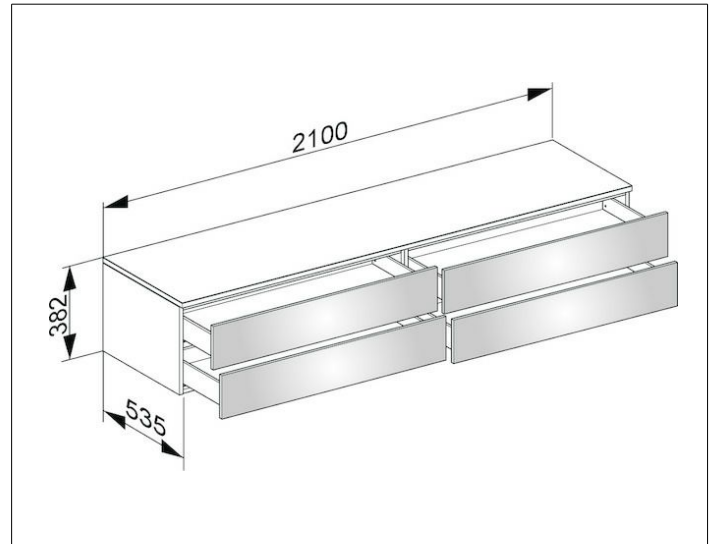

Edition 400

3177270000 Sideboard

PRODUKT

ZEICHNUNG

OBERFLÄCHE

weiß/Glas anthrazit klar

ABMESSUNG

2100 x 382 x 535 mm