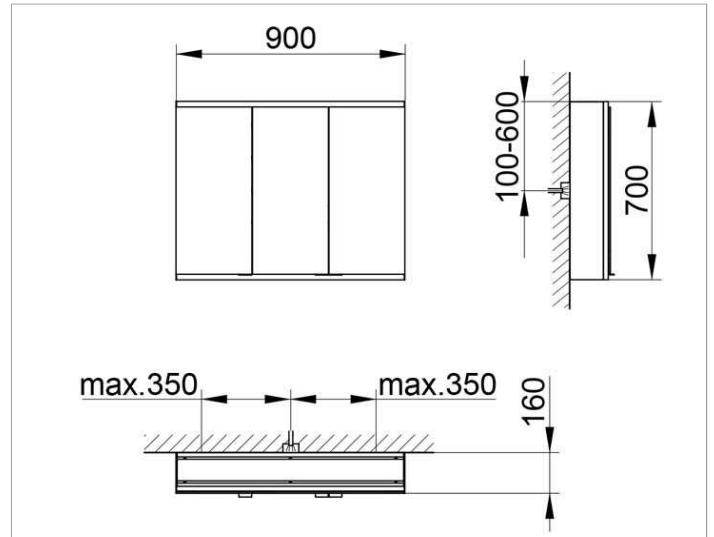

Royal Modular 2.0
800301090100300 Spiegelschrank

PRODUKT

ZEICHNUNG

OBERFLÄCHE

silber-eloxiert

ABMESSUNG

900 x 700 x 160 mm