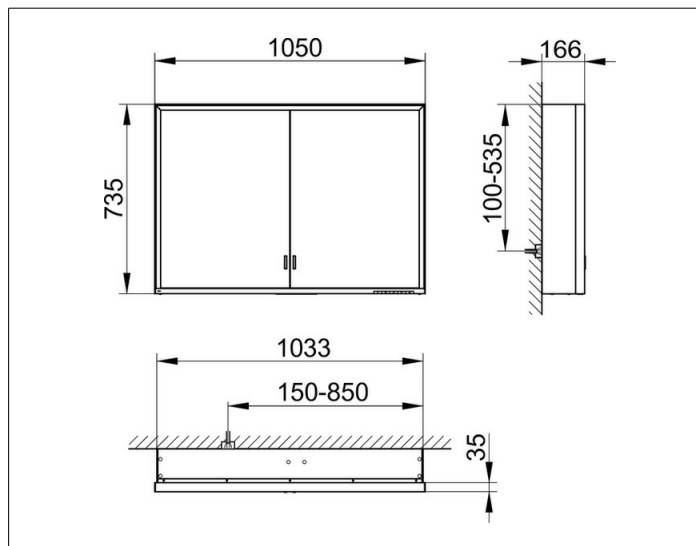

Royal Lumos

14308172301 Spiegelschrank

PRODUKT

ZEICHNUNG

PRODUKTBESCHREIBUNG

für die Wandvorbau-Montage
 stufenlos einstellbare Lichtfarbe von 2700 Kelvin (warmweiß)
 bis 6500 Kelvin (Tageslicht),
 2 Drehtüren aus Kristall-Doppelspiegel,
 Korpus in Aluminium silber-gebeizt-eloxiert,
 Rückwandverspiegelung und Seitenverspiegelung
 Bedienung:
 Tastenfelder mit kapazitiver Touch-Sensorik,
 integrierte Nebenstellenfunktion für z. B. Raumschalter
 Beleuchtung:
 Rahmenbeleuchtung und Waschtisch-/Fachbeleuchtung,
 separat stufenlos dimmbar und ein-/ausschaltbar
 LED 61 Watt (Lebensdauer > 30.000 Std.)
 EEK: C , 61 kWh/1000h

AUSSTATTUNG

- 2 Steckdosen
- 2 x 2 höhenverstellbare Glasablagen
- verdecktes Ablagefach über die ganze Breite
- Tür-Anschlagdämpfer

OBERFLÄCHE

silber-gebeizt-eloxiert

ABMESSUNG

1050 x 735 x 165 mm