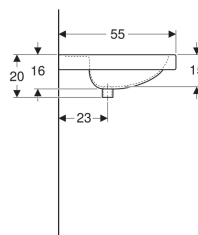

Geberit Preciosa Doppelwaschtisch

Beispielbild

Eigenschaften

- Abgesenkte Hahnlochbank

Technische Daten

Werkstoff

Sanitärkeramik

Art.-Nr.	Farbe / Oberfläche	Hahnloch	Überlauf	B	H	T	VE1
133240000	weiß	ohne	ohne	130 cm	20 cm	55 cm	1 St.

- Geberit Ablaufventil mit freiem Auslauf, (G 1 1/4) x 80 mm (Art.-Nr. 152.080.21.1)