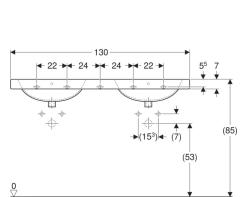

Geberit Preciosa Doppelwaschtisch

Beispielbild

Eigenschaften

- Abgesenkte Hahnlochbank

Technische Daten

Werkstoff

Sanitärkeramik

Art.-Nr.	Farbe / Oberfläche	Hahnloch	Überlauf	B	H	T	VE1
133240000	weiß	ohne	ohne	130 cm	20 cm	55 cm	1 St.

- Geberit Ablaufventil mit freiem Auslauf, (G 1 1/4) x 80 mm (Art.-Nr. 152.080.21.1)