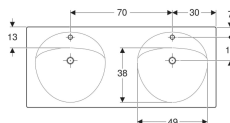

Geberit Preciosa Doppelwaschtisch

Beispielbild

Eigenschaften

- Abgesenkte Hahnlochbank

Technische Daten

Werkstoff

Sanitärkeramik

Art.-Nr.	Farbe / Oberfläche	Hahnloch	Überlauf	B	H	T	VE1
133240000	weiß	ohne	ohne	130 cm	20 cm	55 cm	1 St.

- Geberit Ablaufventil mit freiem Auslauf, (G 1 1/4) x 80 mm (Art.-Nr. 152.080.21.1)