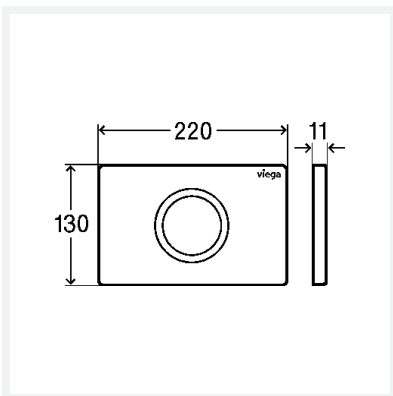

## Eigenschaften

Abdeckplatte	Edelstahl gebürstet
Gewicht	335 g
Volumen	2072 cm <sup>3</sup>