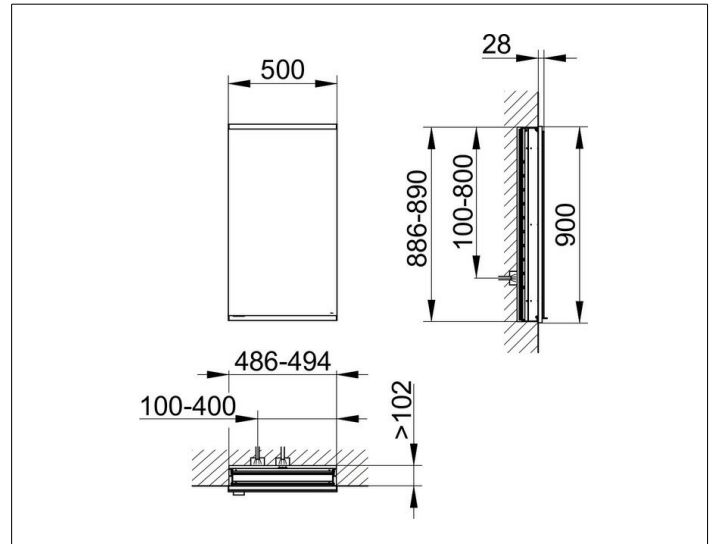

Royal Modular 2.0
800120051000100 Spiegelschrank

PRODUKT

ZEICHNUNG

EEK: C ,

OBERFLÄCHE

silber-eloxiert

ABMESSUNG

500 x 900 x 120 mm