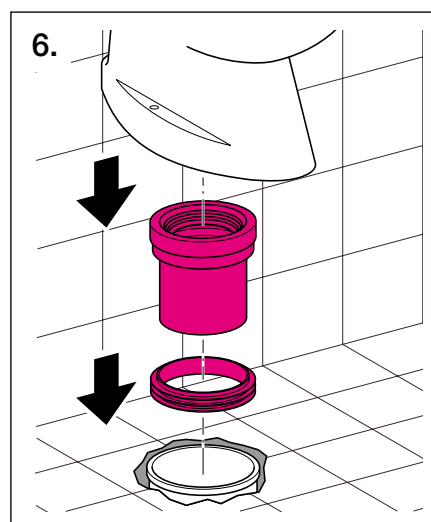

Geberit Montage 152.400/.435

int. 7349-99

996.110.00.0 (02)

Geberit Montage