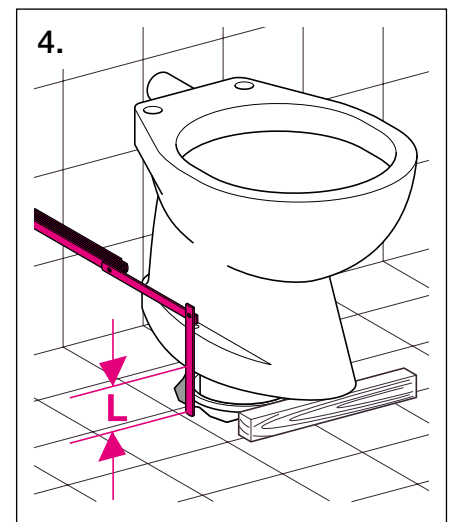

Geberit Montage 152.400/.435

int. 7349-99

996.110.00.0 (02)

Geberit Montage