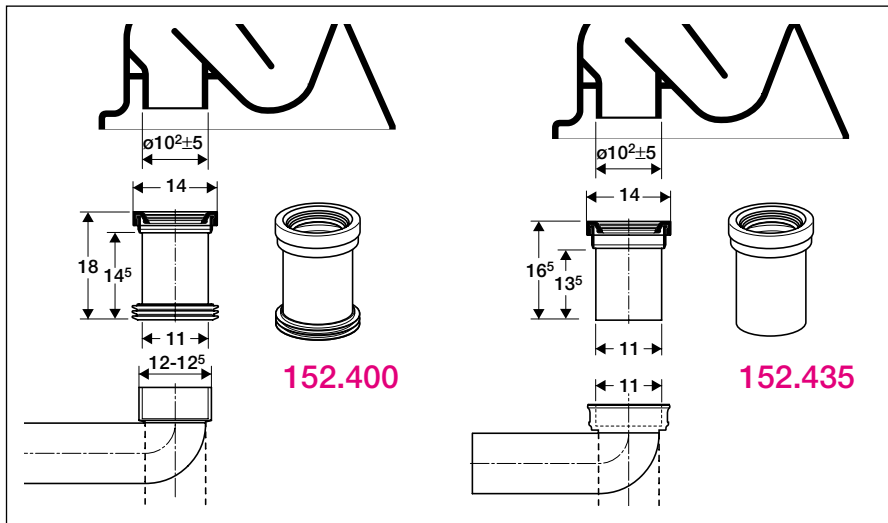

Geberit Montage 152.400/.435

int. 7349-99

996.110.00.0 (02)

Geberit Montage