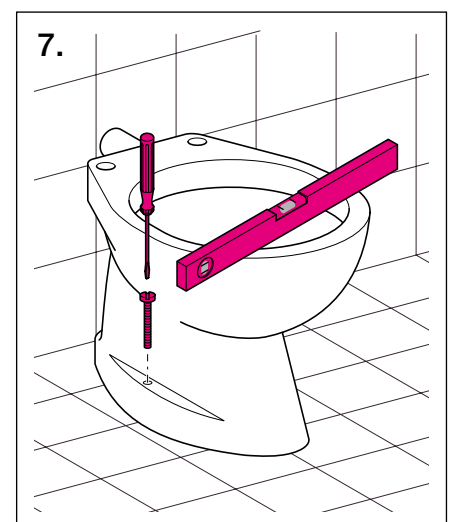

Geberit Montage 152.400/.435

int. 7349-99

996.110.00.0 (02)

Geberit Montage