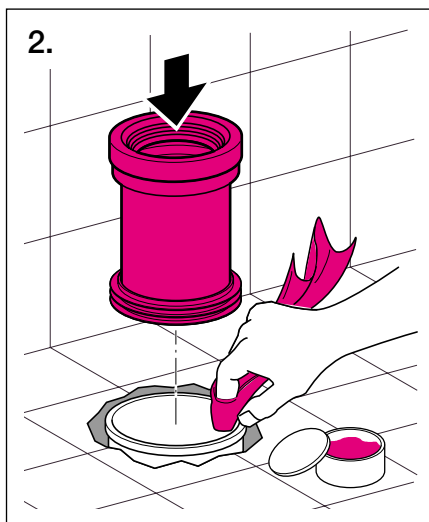

Geberit Montage 152.400/.435

int. 7349-99

996.110.00.0 (02)

Geberit Montage