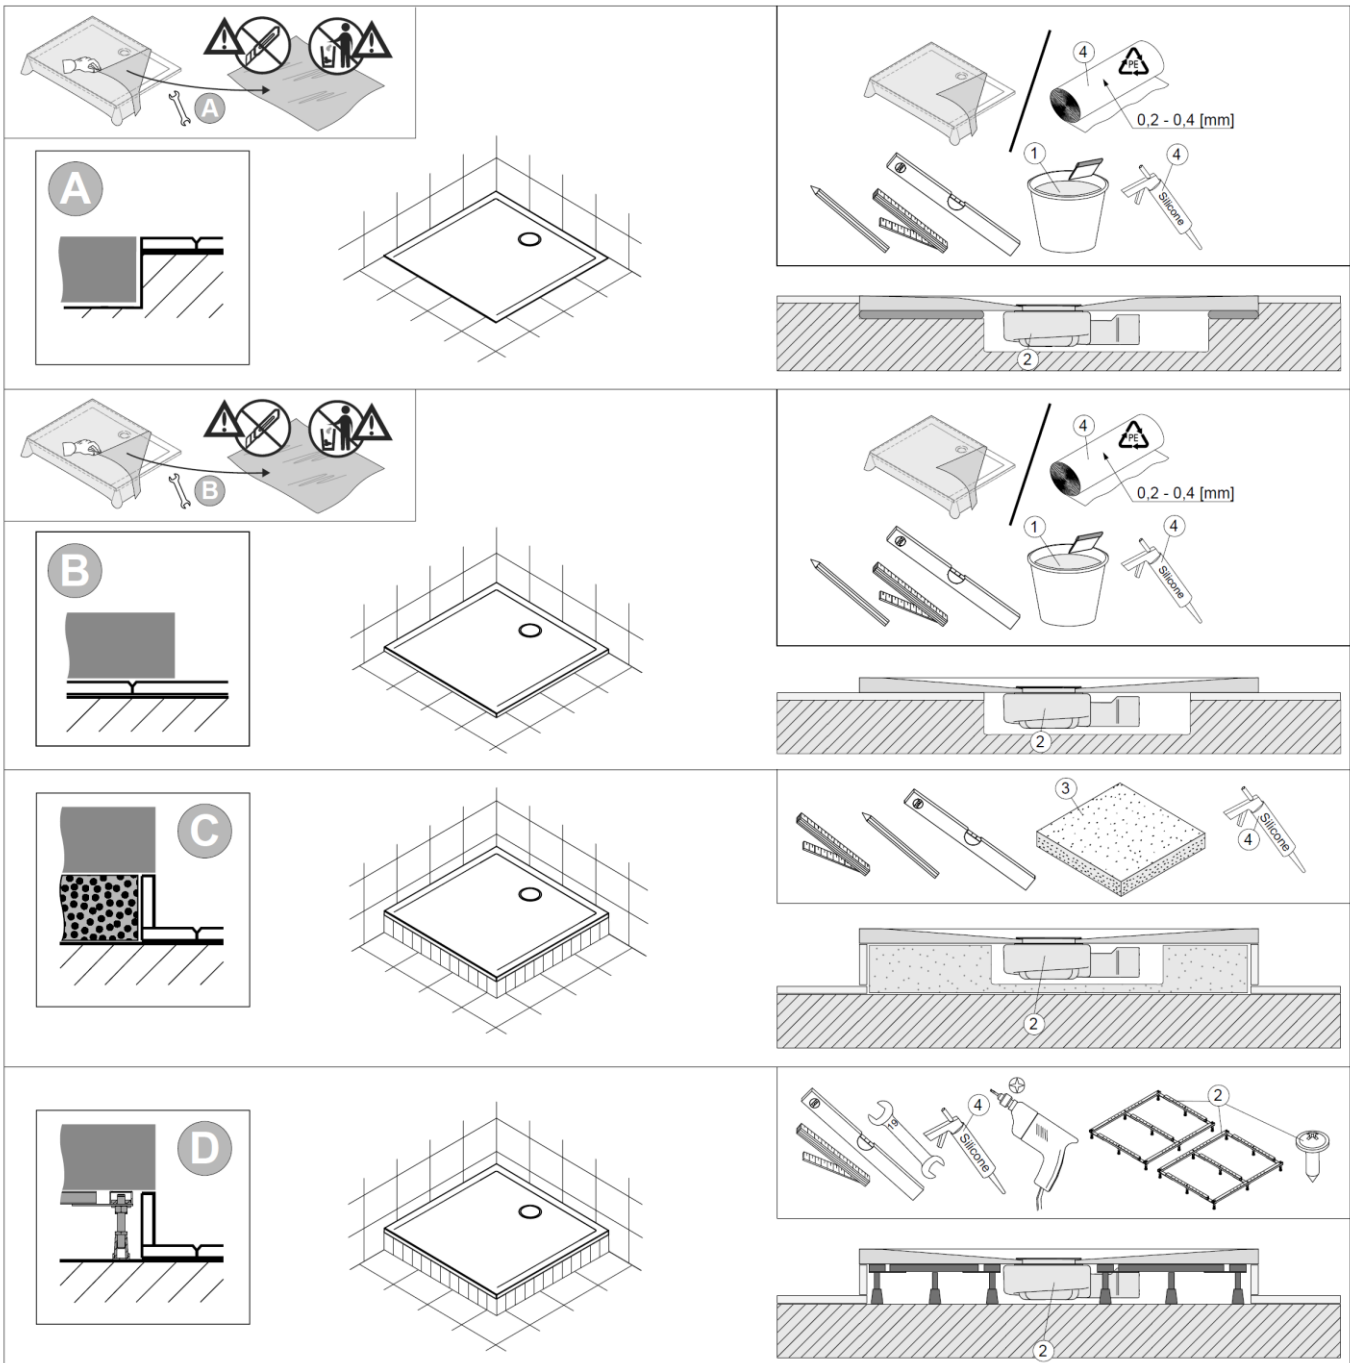

60328

**Montagevarianten:**

Variante A – Bodenbündig

Variante B – auf die Fliesen

Variante C – auf dem Styroporträger

Variante D – auf dem Gestell

**Planungsanleitung:**

	1	2	3	4
DE	z.B. Schnell-Fliesenkleber	Nicht im Lieferumfang enthalten	z.B. Styroporträger	handelsübliches Silikon und Folie PE / Isolierschaumstoff (Man kann die Folie aus der Verpackung verwenden)