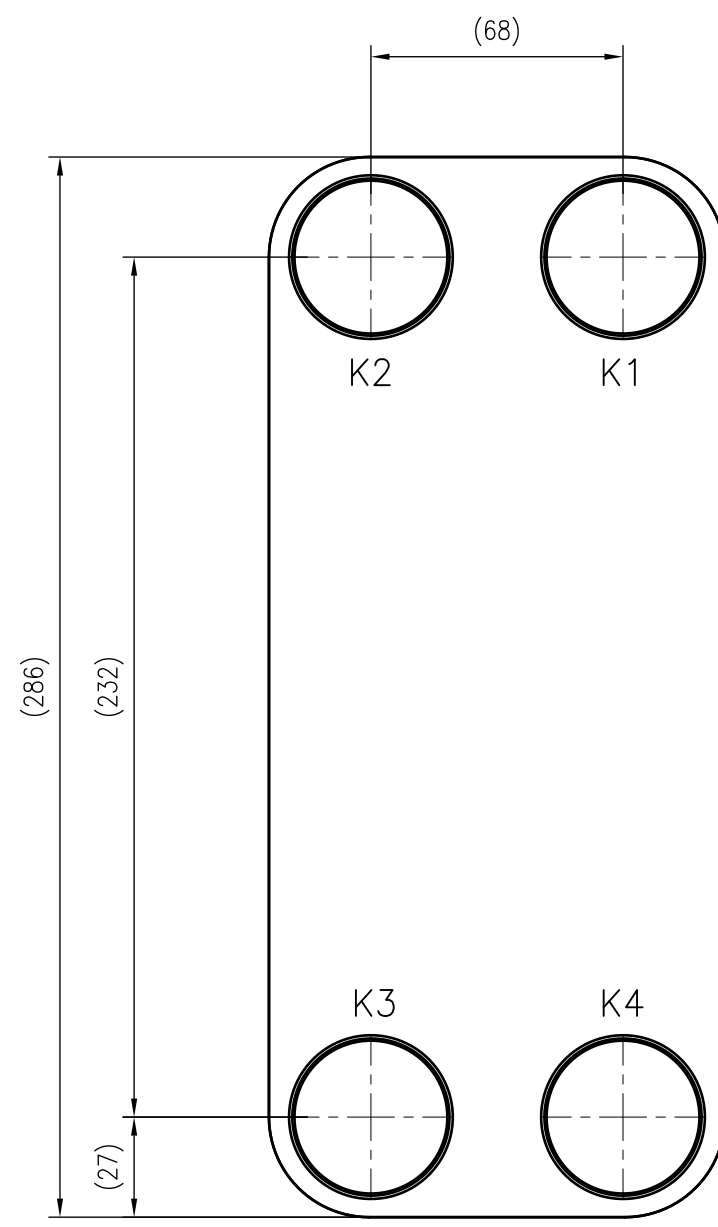

Side view

Front view

Isometric view

Top view

Unterliegt nicht dem Änderungsdienst/ Not subject to change management	Maßstab/ Scale: 1:2	Format/ Size: A2
Revision 10.01.2020	Longtherm RHB 31 30 – 8023700	