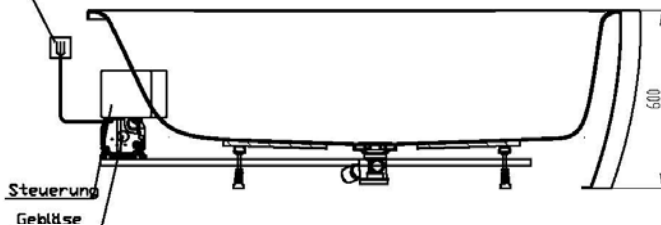

Netzanschluss Steuerung
230V~, 50/60 Hz, 10A
Anschlussdose baurechts

Sonderzubehör:
Rücken- und Füßdüsen
Airdüsenset: Art.-Nr.: 69725

Aggregatanordnung

002

iSENSI

GRUNDAUSSTATTUNG

- 12-14 Air-Düsen, (modellabhängig)
- 2 LED-RGB Ø 60 mm inkl. Ansteuerautomatik mit automatischem Farblichtwechsler
- Gebläse 700W regelbar mit Luftvorheizer und mit Ozonisierung
- Wannenrandtastatur
- HOESCH Steuerung 230 V, 50/60 Hz
- Komplett installiertes Rohrleitungssystem
- Sichtbare Einbauteile verchromt