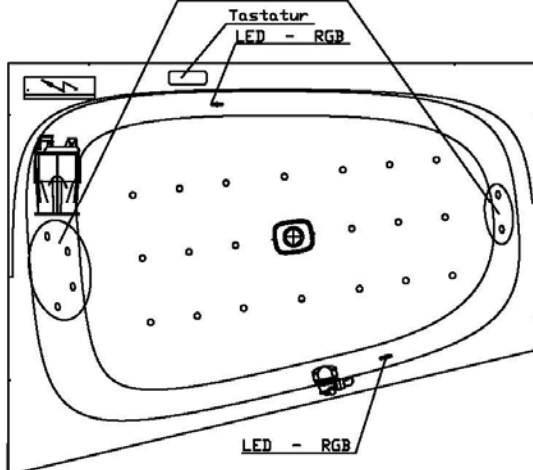

Netzanschluss Steuerung
230V~, 50/60 Hz, 10A
Anschlussdose baurechts

Sonderzubehör:
Rücken- und Füßdüsen
Airdüsenset: Art.-Nr.: 69725

Aggregatanordnung

002

iSENSI

GRUNDAUSSTATTUNG

- 12-14 Air-Düsen, (modellabhängig)
- 2 LED-RGB Ø 60 mm inkl. Ansteuerautomatik mit automatischem Farblichtwechsler
- Gebläse 700W regelbar mit Luftvorheizer und mit Ozonisierung
- Wannenrandtastatur
- HOESCH Steuerung 230 V, 50/60 Hz
- Komplett installiertes Rohrleitungssystem
- Sichtbare Einbauteile verchromt