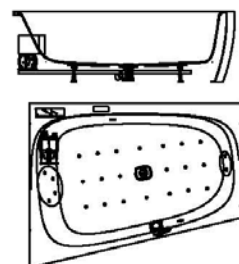

Artikelbeschreibung:

Whirlen ist weit mehr als aufgewirbeltes Wasser. Das unbeschwert Whirlvergnügen wird erst durch HOESCH Düsenteknik möglich. Das Whirlsystem iSensi unterstützt Ihr Wohlbefinden mit einer erstaunlichen Bandbreite unterschiedlichster Wirkungen – von entspannend bis gesundheitsfördernd. Whirlsystem iSensi: das prickelnde Champagner – Erlebnis. Über viele kleine Düsen im Wanneboden strömt vorgewärmte Luft ins Wasser – eine traumhaft sanfte Massage für den ganzen Körper. Die Düsen sind flach am Wanneboden angebracht und stören deshalb weder im Sitzen noch im Liegen. Der Luftwirbel lässt sich individuell steuern. Für sinnliche Atmosphäre sorgen 2 bunte Unterwasserscheinwerfer mit Farblichtwechsler.

Netzanschluss Steuerung
230V~, 50/60 Hz, 10A
Anschlussdose baurechts

Sonderzubehör:
Rücken- und Füßdüsen
Airdüsenset: Art.-Nr.: 69725

Aggregatanordnung

002

iSENSI

GRUNDAUSSTATTUNG

- 12-14 Air-Düsen, (modellabhängig)
- 2 LED-RGB Ø 60 mm inkl. Ansteuerautomatik mit automatischem Farblichtwechsler
- Gebläse 700W regelbar mit Luftvorheizer und mit Ozonisierung
- Wannenrandtastatur
- HOESCH Steuerung 230 V, 50/60 Hz
- Komplett installiertes Rohrleitungssystem
- Sichtbare Einbauteile verchromt