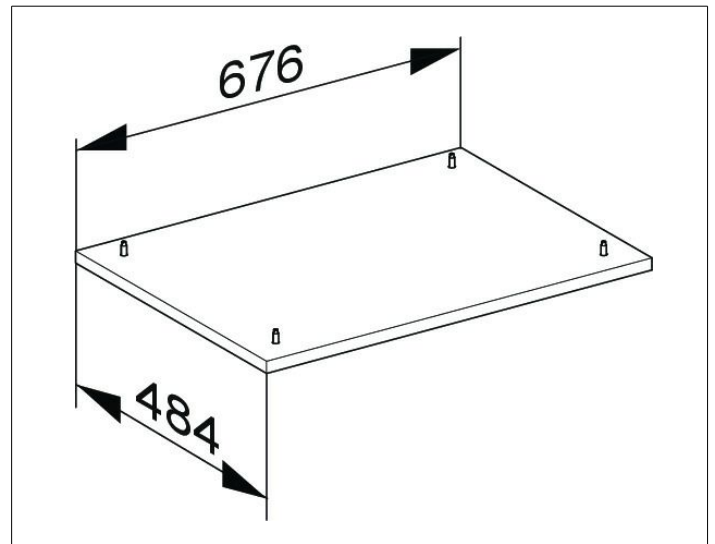

Edition 400

31749370000 Sockelpaket

PRODUKT

ZEICHNUNG

OBERFLÄCHE

trüffel/trüffel

ABMESSUNG

676 x 25 x 484 mm