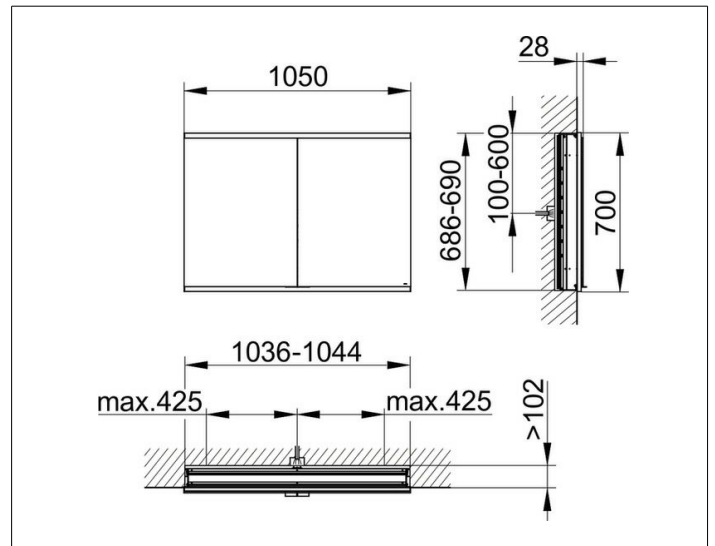

Royal Modular 2.0  
800220000000300 Spiegelschrank

PRODUKT

ZEICHNUNG

EEK: C ,

OBERFLÄCHE

silber-eloxiert

ABMESSUNG

1050 x 700 x 120 mm