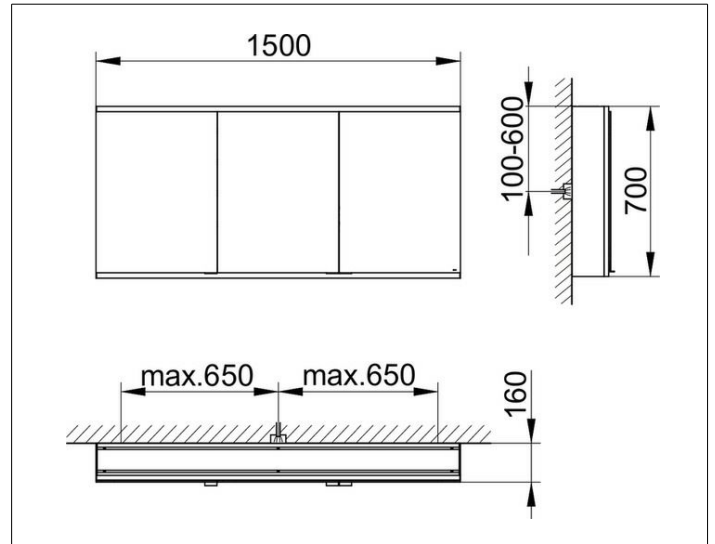

Royal Modular 2.0  
800321150100000 Spiegelschrank

**PRODUKT**

**ZEICHNUNG**

EEK: C ,

**OBERFLÄCHE**

silber-eloxiert

**ABMESSUNG**

1500 x 700 x 160 mm