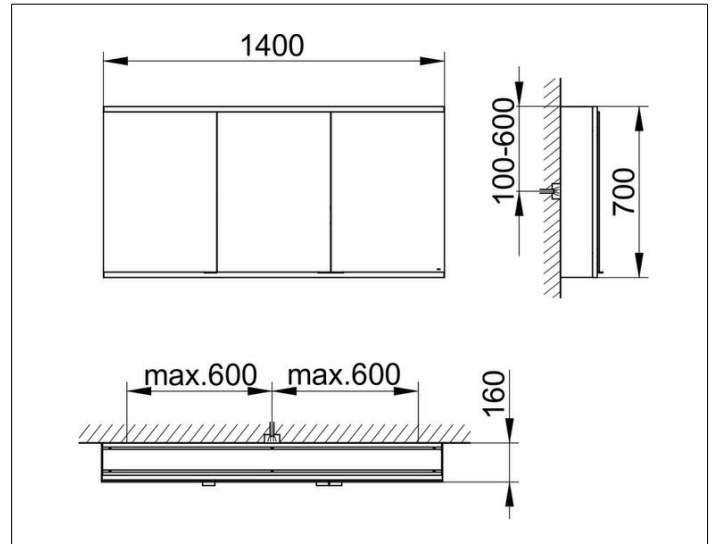

Royal Modular 2.0
800301140100300 Spiegelschrank

PRODUKT

ZEICHNUNG

OBERFLÄCHE

silber-eloxiert

ABMESSUNG

1400 x 700 x 160 mm