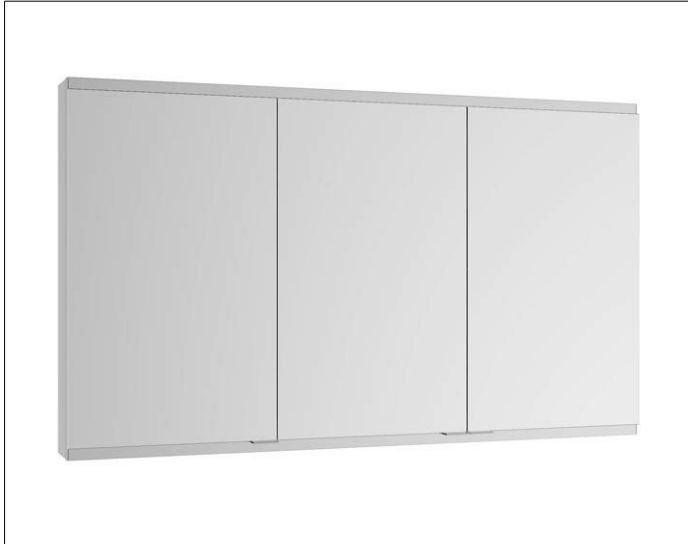

Royal Modular 2.0
800301140100300 Spiegelschrank

PRODUKT

ZEICHNUNG

OBERFLÄCHE

silber-eloxiert

ABMESSUNG

1400 x 700 x 160 mm