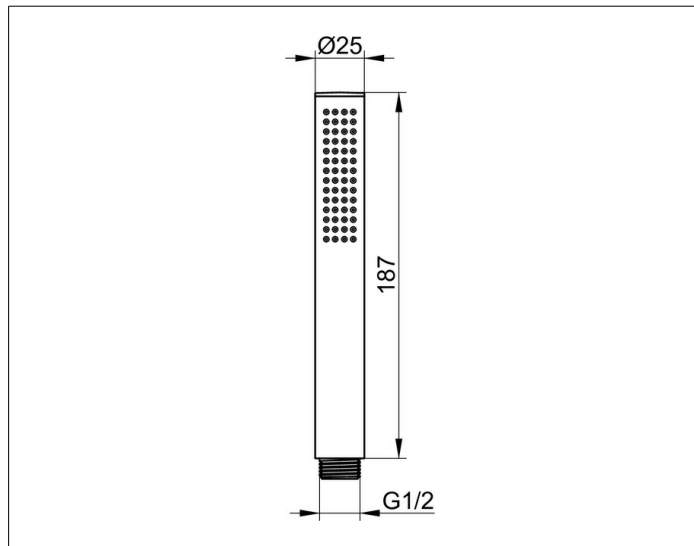

Edition Atelier

56080170100 Stabhandbrause

PRODUKT

ZEICHNUNG

PRODUKTBESCHREIBUNG

mit Normalstrahl, geräuschgeprüft
Durchflussmenge begrenzt auf 12 l/min.
für Durchlauferhitzer geeignet

OBERFLÄCHE

Aluminium-finish

AUSSCHREIBUNGSTEXT

KEUCO Stabhandbrause 56080170100
Handbrause in Aluminium-finish,
mit Normalstrahl,
Geräuschverhalten DIN 4109 Gruppe I,