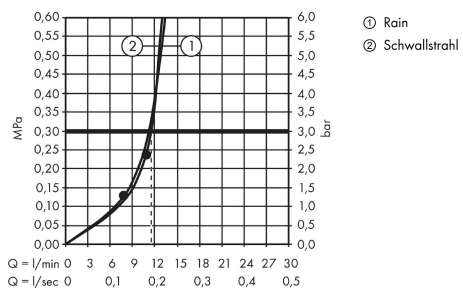

AXOR One
Brauseset 0,90 m mit Handbrause 2jet
 Oberfläche: **Edelstahl Optic** Artikelnummer: **45722800**

Merkmale

- besteht aus: Handbrause, Brausestange, Brauseschlauch, Handbrausehalterung
- Brausekopfgröße: 124 x 24 mm
- Strahlart: Rain, Schwallstrahl
- komfortable Strahlartenumstellung durch Select-Taste
- AXOR Starck Wandstange 0,90 m
- maximale Durchflussmenge bei 3 bar: 12 l/min
- Mindestfließdruck: 2,5 bar
- Wandbefestigung: Schraubbefestigung
- Wandstützen aus Kunststoff
- Profil Brausestange: rund
- Brausestangendurchmesser: 25 mm
- Bohrabstand 915 mm
- Brauseschlauch mit beidseitig zylindrischer Mutter
- Drehwirbel auf Brause- und Festseite

Technologie

Produktabbildung

Maßzeichnung

AXOR One
Brauseset 0,90 m mit Handbrause 2jet
 Oberfläche: **Edelstahl Optic** Artikelnummer: **45722800**

Durchflussdiagramm

AXOR One
Brauseset 0,90 m mit Handbrause 2jet
Oberfläche: **Edelstahl Optic** Artikelnummer: **45722800**