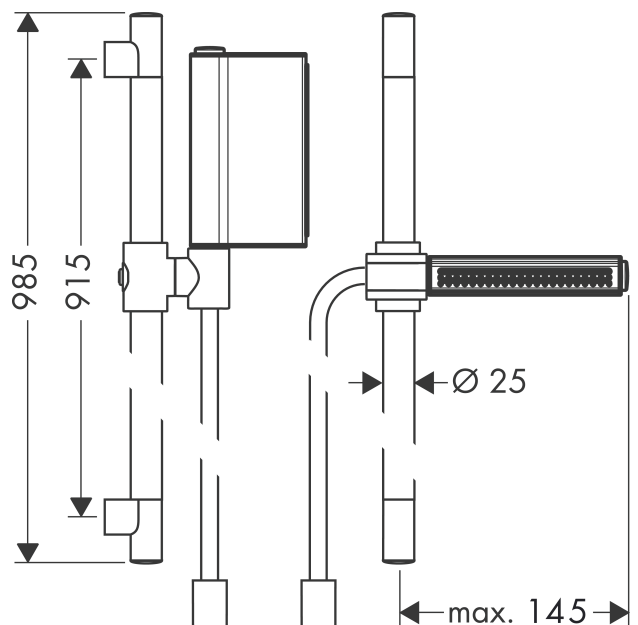

AXOR One
Brauseset 0,90 m mit Handbrause 2jet
 Oberfläche: **Edelstahl Optic** Artikelnummer: **45722800**

Merkmale

- besteht aus: Handbrause, Brausestange, Brauseschlauch, Handbrausehalterung
- Brausekopfgröße: 124 x 24 mm
- Strahlart: Rain, Schwallstrahl
- komfortable Strahlartenumstellung durch Select-Taste
- AXOR Starck Wandstange 0,90 m
- maximale Durchflussmenge bei 3 bar: 12 l/min
- Mindestfließdruck: 2,5 bar
- Wandbefestigung: Schraubbefestigung
- Wandstützen aus Kunststoff
- Profil Brausestange: rund
- Brausestangendurchmesser: 25 mm
- Bohrabstand 915 mm
- Brauseschlauch mit beidseitig zylindrischer Mutter
- Drehwirbel auf Brause- und Festseite

Technologie

Produktabbildung

Maßzeichnung

AXOR One
Brauseset 0,90 m mit Handbrause 2jet
 Oberfläche: **Edelstahl Optic** Artikelnummer: **45722800**

Durchflussdiagramm

AXOR One
Brauseset 0,90 m mit Handbrause 2jet
Oberfläche: **Edelstahl Optic** Artikelnummer: **45722800**

Einbaubeispiel