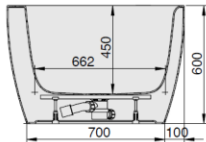

MODELL Modèle Mode	ART. NR. N° D'article Artikelnummer	LÄNGE/BREITE Longueur Et Largeur Lengte En Breedte	HÖHE/TIEFE Hauteur/profondeur Hoogte/diepte	INST. HÖHE Hauteur de montage Installatiehoogte	NUTZINHALT Contenu utile Nuttige inhoud
		(mm)	(mm)	(mm)	
D	3918	1900 x 900	450	600	235 l