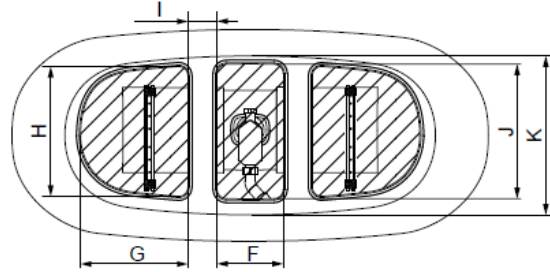

iSensi 1800x800 / 1900x900

	A	B	C	D	E	F	G	H	I	J	K
iSensi 1800 x 800	1800	800	900	400	1400	250	405	490	110	507	600
iSensi 1900 x 900	1900	900	950	430	1500	350	405	582	110	605	700

SONDERZUBEHÖR BADEWANNEN

NACKENKISSEN

Coussin appui-nuque
Nekussen
Neckrests

ART. NR.
N° D'article
Artikelnummer
Article no.

Selbstklebendes Gel-Nackenkissen passend für nahezu alle Hoesch Bade- und Whirlwannen.
Farbe: Schwarz. Material: Gel.

/ Appui-tête en gel adhésif. Coussin appui-nuque assorti à presque toutes les baignoires et baignoires balnéo HOESCH
Couleur: noir. Matériau: Gel.

/ Zelfklevend gel nekussen passend voor bijna alle HOESCH baden en whirlbaden.
Kleur: zwart. Materiaal: Gel.

/ Self-adhesive gel neckrest suitable for almost every HOESCH bath and whirltub.
Colour: Black. Material: Gel

69694

Nackenkissen aus wasserbeständigem Teakholz mit PU Auflage für den geraden Wannenrand.

/ Coussin appui-nuque produit de bois teck résistant à l'eau, recouvert de mousse de polyuréthane pour les baigns à bords droits

/ Nekussen van waterbestendig teakhout met PU bekleding voor de rechte badrand.

/ Neckrest made of water-resistant teak wood with a PU pad.

89216

Lichtsysteme

Eclairage
Verlichtingssystemen
Lighting system

ART. NR.
N° D'article
Artikelnummer
Article no.

Nur für Badewannen ohne Whirl-/Airsystem erhältlich

LED Unterwasserscheinwerfer, verchromt mit Bedienknopf für Wannenrand inkl. Ansteuerungselektronik mit automatischem Farblichtwechsler Farben: Weiß, Rot, Orange, Gelb, Grün, Blau, Indigo, Violett (werkseitig eingebaut)

2 LED Scheinwerfer
4 LED Scheinwerfer

Disponible seulement pour les baignoires sans équipement balnéo Whirl/Air
Projecteur immergé LED, chromé avec touche de commande pour le rebord de la baignoire Système de commande automatique avec inverseur de couleur inclus Couleurs : blanc, rouge, orange, jaune, vert, bleu, indigo, violet (monte al'usine)

Projecteur 2 LED
Projecteur 4 LED

Alleen verkrijgbaar voor baden zonder whirl-/airsysteem

Verchromde led-onderwaterschijnwerper met bedieningsknop in de badrand Incl. aansturelektronica met automatische kleurenwisselaar Kleuren: wit, rood, oranje, geel, groen, blauw, indigo, paars (in de fabriek ingebouwd)

2 ledschijnwerpers
4 ledschijnwerpers

Available for bathtubs without whirl / air system only

LED underwater spotlights, chromeplated with an operating button for bathtub rim Including control with integrated colour light changer.
Colours: white, red, orange, yellow, green, blue, indigo, violet (factoryinstalled)

2 LED spotlights
4 LED spotlights

690913
690914