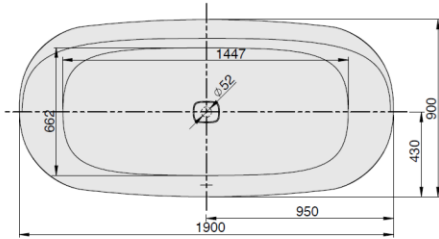

## iSENSI

**1900 x 900**  
**Ovalwanne**  
 Baignoire ovale  
 Ovale bad

DE

Freistehende Badewanne aus Acryl mit fester Schürze (Monolith) inkl. vormontiertem Untergestell u. Überlaufgarnitur (optional wählbar, siehe Tabelle), Anschluss Schlauch zur Verbindung an HT-Hausanschluss im Lieferumfang enthalten.

MODELL Modèle Mode	ART. NR. N° D'article Artikelnummer	LÄNGE/BREITE Longueur Et Largeur Lengte En Breedte	HÖHE/TIEFE Hauteur/profondeur Hoogte/diepte	INST. HÖHE Hauteur de montage Installatiehoogte	NUTZINHALT Contenu utile Nuttige inhoud
		(mm)	(mm)	(mm)	
D	3918	1900 x 900	450	600	235 l