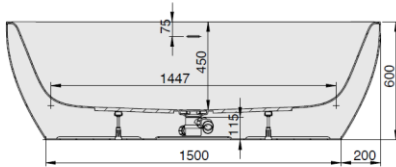

## iSENSI

**1900 x 900**  
**Ovalwanne**  
 Baignoire ovale  
 Ovale bad

DE

Freistehende Badewanne aus Acryl mit fester Schürze (Monolith) inkl. vormontiertem Untergestell u. Überlaufgarnitur (optional wählbar, siehe Tabelle), Anschluss Schlauch zur Verbindung an HT-Hausanschluss im Lieferumfang enthalten.

MODELL Modèle Mode	ART. NR. N° D'article Artikelnummer	LÄNGE/BREITE Longueur Et Largeur Lengte En Breedte	HÖHE/TIEFE Hauteur/profondeur Hoogte/diepte	INST. HÖHE Hauteur de montage Installatiehoogte	NUTZINHALT Contenu utile Nuttige inhoud
		(mm)	(mm)	(mm)	
D	3918	1900 x 900	450	600	235 l