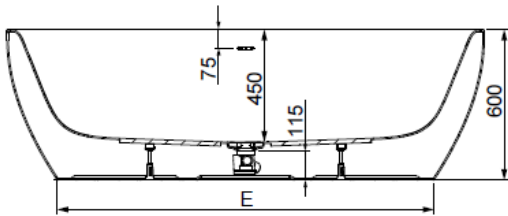

iSensi 1800x800 / 1900x900

	A	B	C	D	E	F	G	H	I	J	K
iSensi 1800 x 800	1800	800	900	400	1400	250	405	490	110	507	600
iSensi 1900 x 900	1900	900	950	430	1500	350	405	582	110	605	700

SONDERZUBEHÖR BADEWANNEN

NACKENKISSEN

Coussin appui-nuque
Nekussen
Neckrests

ART. NR.
N° D'article
Artikelnummer
Article no.

Selbstklebendes Gel-Nackenkissen passend für nahezu alle Hoesch Bade- und Whirlwannen.
Farbe: Schwarz. Material: Gel.

/ Appui-tête en gel adhésif. Coussin appui-nuque assorti à presque toutes les baignoires et baignoires balnéo HOESCH
Couleur: noir. Matériau: Gel.

/ Zelfklevend gel nekussen passend voor bijna alle HOESCH baden en whirlbaden.
Kleur: zwart. Materiaal: Gel.

/ Self-adhesive gel neckrest suitable for almost every HOESCH bath and whirltub.
Colour: Black. Material: Gel

69694

Nackenkissen aus wasserbeständigem Teakholz mit PU Auflage für den geraden Wannenrand.

/ Coussin appui-nuque produit de bois teck résistant à l'eau, recouvert de mousse de polyuréthane pour les baigns à bords droits

/ Nekussen van waterbestendig teakhout met PU bekleding voor de rechte badrand.

/ Neckrest made of water-resistant teak wood with a PU pad.

89216

Lichtsysteme

Eclairage
Verlichtingssystemen
Lighting system

ART. NR.
N° D'article
Artikelnummer
Article no.

Nur für Badewannen ohne Whirl-/Airsystem erhältlich

LED Unterwasserscheinwerfer, verchromt mit Bedienknopf für Wannenrand inkl. Ansteuerungselektronik mit automatischem Farblichtwechsler Farben: Weiß, Rot, Orange, Gelb, Grün, Blau, Indigo, Violett (werkseitig eingebaut)

2 LED Scheinwerfer
4 LED Scheinwerfer

Disponible seulement pour les baignoires sans équipement balnéo Whirl/Air
Projecteur immergé LED, chromé avec touche de commande pour le rebord de la baignoire Système de commande automatique avec inverseur de couleur inclus Couleurs : blanc, rouge, orange, jaune, vert, bleu, indigo, violet (monte al'usine)

Projecteur 2 LED
Projecteur 4 LED

Alleen verkrijgbaar voor baden zonder whirl-/airsysteem

Verchromde led-onderwaterschijnwerper met bedieningsknop in de badrand Incl. aansturelektronica met automatische kleurenwisselaar Kleuren: wit, rood, oranje, geel, groen, blauw, indigo, paars (in de fabriek ingebouwd)

2 ledschijnwerpers
4 ledschijnwerpers

Available for bathtubs without whirl / air system only

LED underwater spotlights, chromeplated with an operating button for bathtub rim Including control with integrated colour light changer.
Colours: white, red, orange, yellow, green, blue, indigo, violet (factoryinstalled)

2 LED spotlights
4 LED spotlights

690913
690914