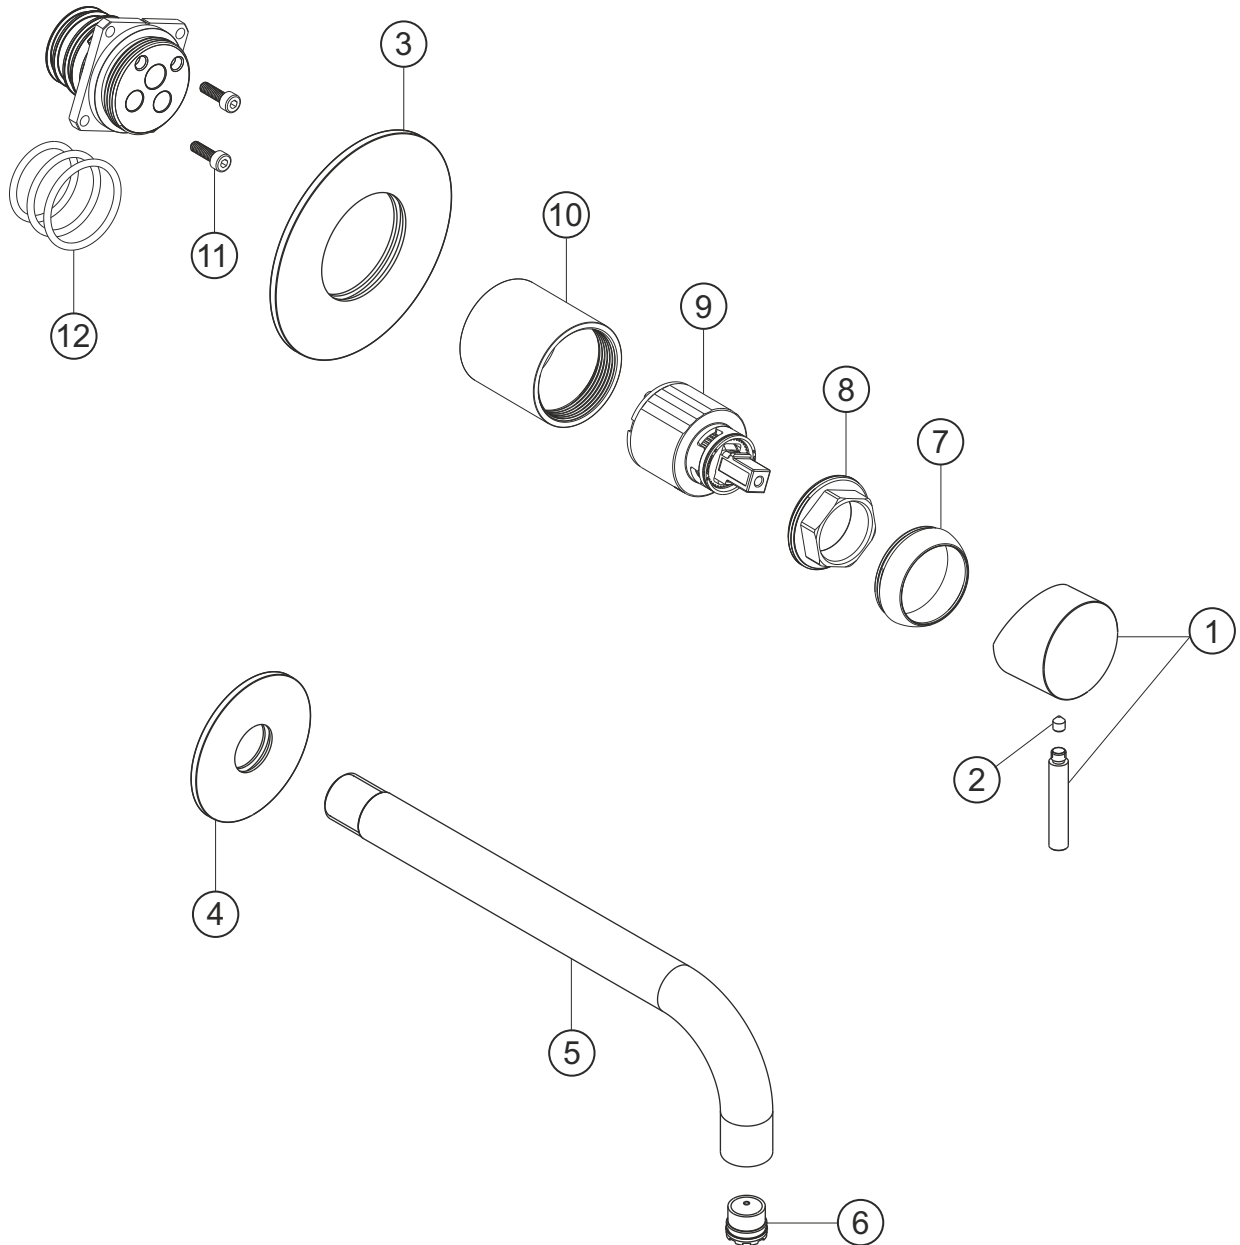

DEEP GREY

Waschtisch-Unterputzbatterie Auslauf 160 mm

Farbset grau matt

23.203756.1.06

herzbach

DEEP GREY

Waschtisch-Unterputzbatterie Auslauf 160 mm

Farbset grau matt

23.203756.1.06

Ersatzteilliste

Pos.	Beschreibung	Art.-Nr.	Preisgruppe	VE
1	Griff	80.441900.1.06	9	1
2	Inbusschraube	80.138122.1.09	1	1
3	Rosette Bedieneinheit	80.192100.2.06	11	1
4	Rosette Auslauf	80.459900.1.06	10	1
5	Auslauf 160 mm	80.458100.1.06	13	1
6	Perlator	80.058300.1.09	4	1
7	Glockenkappe	80.569400.1.06	5	1
8	Konerring	80.569500.1.09	2	1
9	Kartusche	80.568600.1.09	7	1
10	Hülse	80.569700.1.06	8	1
11	Schraubensatz	80.092041.1.09	2	2
12	Dichtungssatz	80.144350.1.09	4	3

herzbach