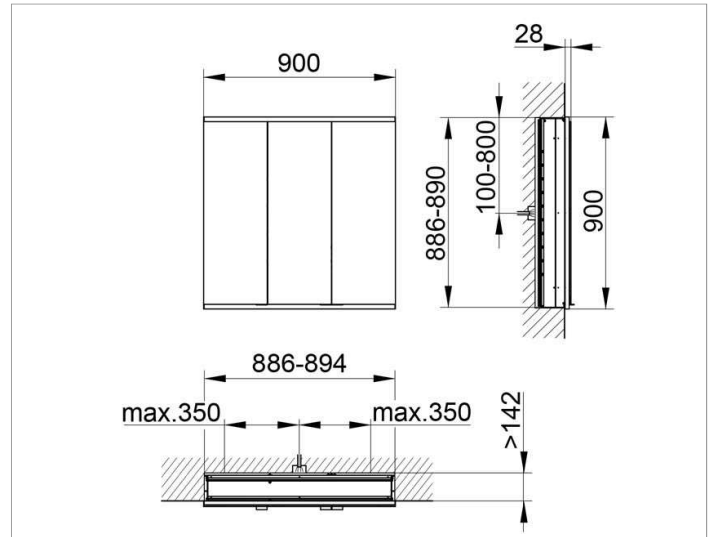

Royal Modular 2.0  
800300091100000 Spiegelschrank

PRODUKT

ZEICHNUNG

OBERFLÄCHE

silber-eloxiert

ABMESSUNG

900 x 900 x 160 mm