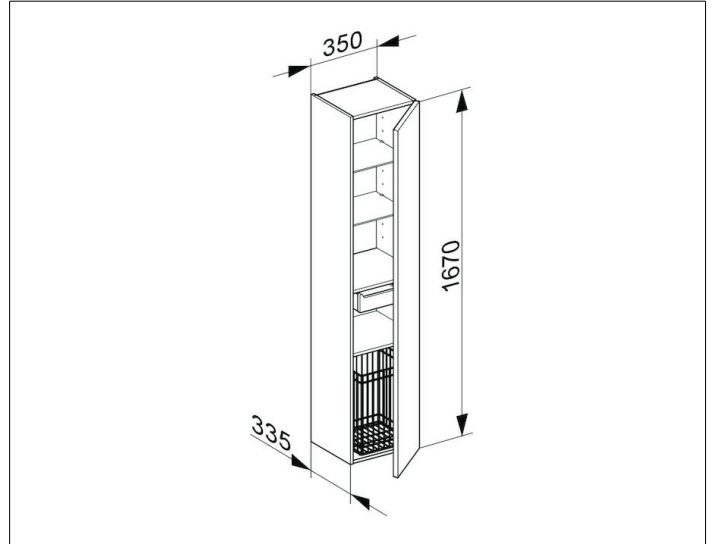

Royal Reflex  
34031140002 Hochschrank

**PRODUKT**

**ZEICHNUNG**

**PRODUKTBESCHREIBUNG**

1-türig, mit Tür-Anschlagdämpfung

**OBERFLÄCHE**

trüffel/trüffel

**ABMESSUNG**

350 x 1670 x 335 mm