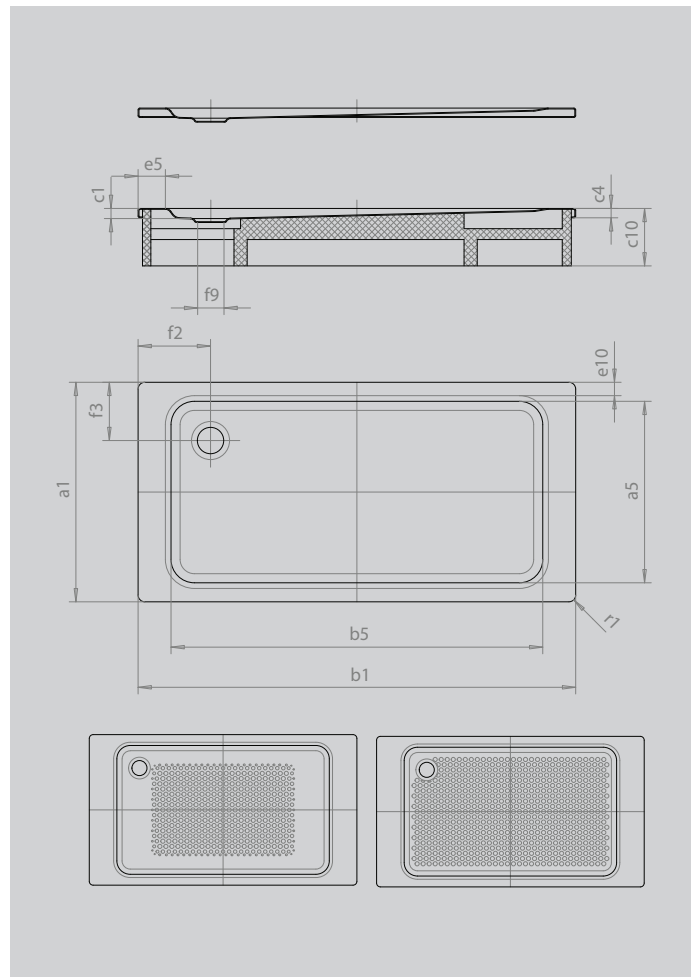

SUPERPLAN

- exklusives, elegantes Design
- aus KALDEWEI Stahl-Emaile
- Ablaufdeckel nahezu bündig in die Duschlfläche integriert (nur in Kombination mit den Ablaufgamituren KA 90)

Abbildung ähnlich

SECURE⁺

Modell		443
Äußere Länge	a_1	1000 mm
Innere Länge	a_5	890 mm
Äußere Breite	b_1	1600 mm
Innere Breite	b_5	1280 mm
Tiefe Innen	c_1	43 mm
Randhöhe	c_4	32 mm
Höhe mit Wannenträger	c_{10}	135 mm
Höhe mit Wannenträger extraflach	c_{16}	49 mm
Randbreite	e_{10}^* ; e_5	50; 150 mm
Durchmesser Ablaufloch	f_9	Ø 90 mm
Abstand Wannенrand bis Mitte Ablaufloch	f_2 ; f_3	300; 200 mm
Äußerer Radius	r_1	12 mm
Nettogewicht		43 kg
Antislip		549 x 856 mm
Vollantislip		773 x 1177 mm
SECURE PLUS		Vollflächig