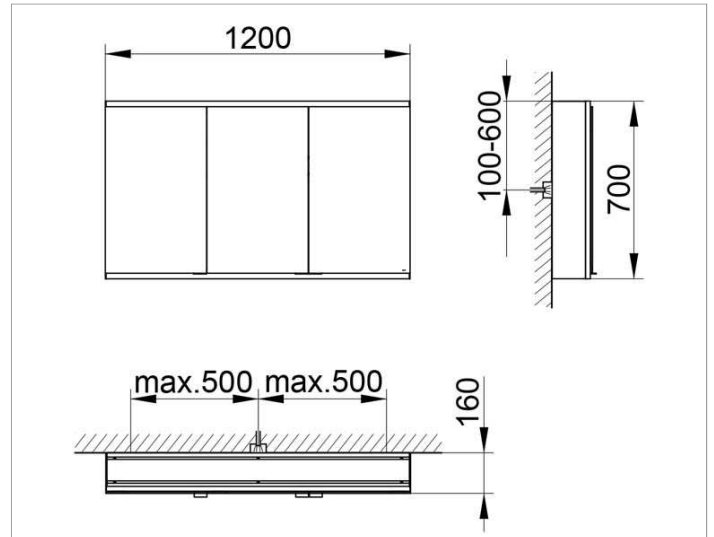

Royal Modular 2.0
800301120100200 Spiegelschrank

PRODUKT

ZEICHNUNG

OBERFLÄCHE

silber-eloxiert

ABMESSUNG

1200 x 700 x 160 mm