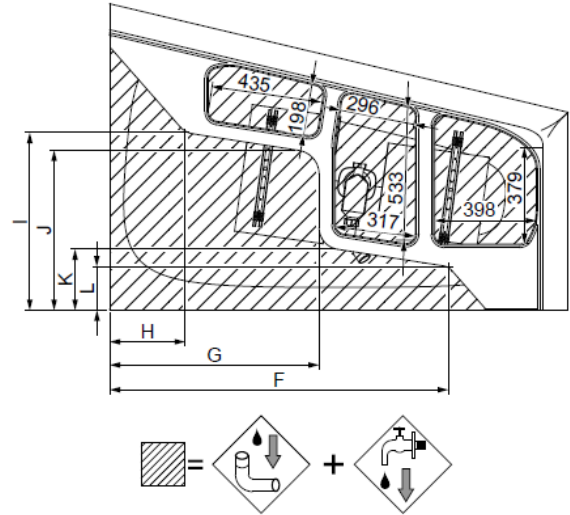

A	B1	B2	C	D	E	F	G	H	I	J	K	L
iSensi 1500 x 1000	1500	1000	645	608	413	679	1065	522	-	563	498	111	46
iSensi 1700 x 1000	1700	1000	600	713	403	779	-	722	197	519	449	62	-
iSensi 1800 x 1200	1800	1200	775	742	495	829	1330	882	297	695	626	239	171
iSensi 1800 x 1400	1800	1400	975	720	594	829	1330	822	311	893	821	444	371

SONDERZUBEHÖR BADEWANNEN

NACKENKISSEN

Coussin appui-nuque
Nekkussen
Neckrests

ART. NR.
N° D'article
Artikelnummer
Article no.

Selbstklebendes Gel-Nackenkissen passend für nahezu alle Hoesch Bade- und Whirlwannen.
Farbe: Schwarz. Material: Gel.
/ Appuie-tête en gel adhésif. Coussin appui-nuque assorti à presque toutes les baignoires et baignoires balnéo HOESCH
Couleur: noir. Matériau: Gel.
/ Zelfklevend gel nekussen passend voor bijna alle HOESCH baden en whirlbaden.
Kleur: zwart. Materiaal: Gel.
/ Self-adhesive gel neckrest suitable for almost every HOESCH bath and whirltub.
Colour: Black. Material: Gel

69694

Nackenkissen aus wasserbeständigem Teakholz mit PU Auflage für den geraden Wannenrand.
/ Coussin appui-nuque produit de bois teck résistant à l'eau, recouvert de mousse de polyuréthane pour les baignoires à bords droits
/ Nekkussen van waterbestendig teakhout met PU bekleding voor de rechte badrand.
/ Neckrest made of water-resistant teak wood with a PU pad.

89216

Lichtsysteme

Eclairage
Verlichtingssystemen
Lighting system

ART. NR.
N° D'article
Artikelnummer
Article no.

Nur für Badewannen ohne Whirl-/Airsysteem erhältlich

Disponible seulement pour les baignoires sans équipement balnéo Whirl/Air
Projecteur immergé LED, chromé avec touche de commande pour le rebord de la baignoire Système de commande automatique avec inverseur de couleur inclus Couleurs : blanc, rouge, orange, jaune, vert, bleu, indigo, violet (monte af'usine)

Alleen verkrijgbaar voor baden zonder whirl-/airsysteem

Verchroomde led-onderwaterschijnwerper met bedieningsknop in de badrand Incl. aansturelektronica met automatische kleurenwisselaar Kleuren: wit, rood, oranje, geel, groen, blauw, indigo, paars (in de fabriek ingebouwd)

Available for bathtubs without whirl / air system only

LED underwater spotlights, chromeplated with an operating button for bathtub rim Including control with integrated colour light changer.
Colours: white, red, orange, yellow, green, blue, indigo, violet (factoryinstalled)

2 LED Scheinwerfer
4 LED Scheinwerfer

Projecteur 2 LED
Projecteur 4 LED

2 ledschijnwerpers
4 ledschijnwerpers

2 LED spotlights
4 LED spotlights

690913
690914