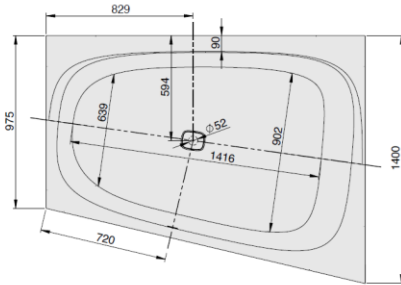

iSENSI

1800 x 1400

Eckwanne

baignoire d'angle

Hoekbad

Rechte Ausführung

Version droite

Rechte uitvoering

DE

Freistehende Badewanne aus Acryl mit fester Schürze (Monolith) inkl. vormontiertem Untergestell u. Überlaufgarnitur (optional wählbar, siehe Tabelle), Anschlussschlauch zur Verbindung an HT-Hausanschluss im Lieferumfang enthalten.

MODELL Modèle Mode	ART. NR. N° D'article Artikelnummer	LÄNGE/BREITE Longueur Et Largeur Lengte En Breedte	HÖHE/TIEFE Hauteur/profondeur Hoogte/diepte	INST. HÖHE Hauteur de montage Installatiehoogte	NUTZINHALT Contenu utile Nuttige inhoud
		(mm)	(mm)	(mm)	
B	3990	1800 x 1400	450	600	361 l