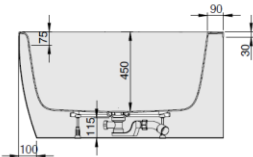

MODELL Modèle Mode	ART. NR. N° D'article Artikelnummer	LÄNGE/BREITE Longueur Et Largeur Lengte En Breedte	HÖHE/TIEFE Hauteur/profondeur Hoogte/diepte	INST. HÖHE Hauteur de montage Installatiehoogte	NUTZINHALT Contenu utile Nuttige inhoud
		(mm)	(mm)	(mm)	
B	3990	1800 x 1400	450	600	361 l