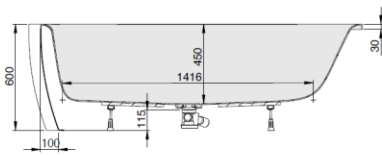

iSENSI

1800 x 1400

Eckwanne

baignoire d'angle

Hoekbad

Rechte Ausführung

Version droite

Rechte uitvoering

DE

Freistehende Badewanne aus Acryl mit fester Schürze (Monolith) inkl. vormontiertem Untergestell u. Überlaufgarnitur (optional wählbar, siehe Tabelle), Anschlussschlauch zur Verbindung an HT-Hausanschluss im Lieferumfang enthalten.

FR

Vidage spécial (en option, voir tableau), raccord de tuyau pour le raccordement/ connexion HT-maison et châssis inclus. Baignoire autonome en acrylique/ABS avec tablier mono-coque différentes versions y compris chassis.

NL

Afvoer-/overloopcombinatie (optioneel te kiezen, zie tabel), Aansluitflexibel voor aansluiting aan bouwzijdige afvoerleiding en Onderstel inbegrepen in leveromvang. Vrijstaande baden van acryl/ABS aangevormd paneelin verschillende uitvoeringen incl. onderstel.