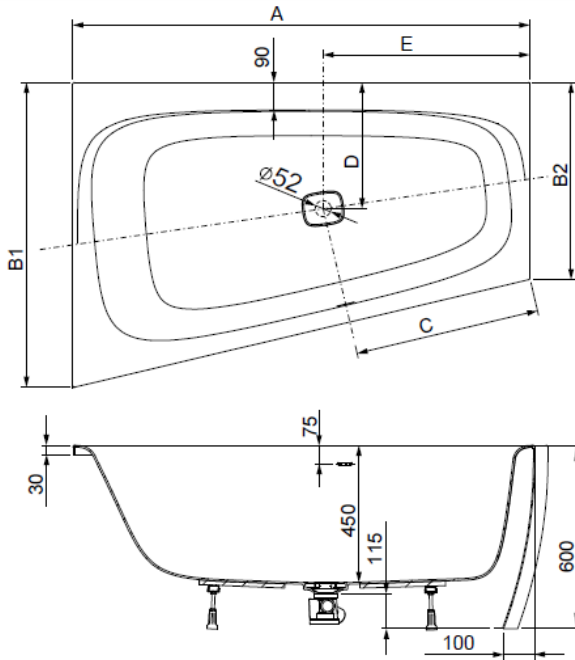

A	B1	B2	C	D	E	F	G	H	I	J	K	L
iSensi 1500 x 1000	1500	1000	645	608	413	679	1065	522	-	563	498	111	46
iSensi 1700 x 1000	1700	1000	600	713	403	779	-	722	197	519	449	62	-
iSensi 1800 x 1200	1800	1200	775	742	495	829	1330	882	297	695	626	239	171
iSensi 1800 x 1400	1800	1400	975	720	594	829	1330	822	311	893	821	444	371

SONDERZUBEHÖR BADEWANNEN

NACKENKISSEN

Coussin appui-nuque
Nekkussen
Neckrests

ART. NR.
N° D'article
Artikelnummer
Article no.

Selbstklebendes Gel-Nackenkissen passend für nahezu alle Hoesch Bade- und Whirlwannen.
Farbe: Schwarz. Material: Gel.
/ Appuie-tête en gel adhésif. Coussin appui-nuque assorti à presque toutes les baignoires et baignoires balnéo HOESCH
Couleur: noir. Matériau: Gel.
/ Zelfklevend gel nekussen passend voor bijna alle HOESCH baden en whirlbaden.
Kleur: zwart. Materiaal: Gel.
/ Self-adhesive gel neckrest suitable for almost every HOESCH bath and whirltub.
Colour: Black. Material: Gel

69694

Nackenkissen aus wasserbeständigem Teakholz mit PU Auflage für den geraden Wannenrand.
/ Coussin appui-nuque produit de bois teck résistant à l'eau, recouvert de mousse de polyuréthane pour les baignoires à bords droits
/ Nekkussen van waterbestendig teakhout met PU bekleding voor de rechte badrand.
/ Neckrest made of water-resistant teak wood with a PU pad.

89216

Lichtsysteme

Eclairage
Verlichtingssystemen
Lighting system

ART. NR.
N° D'article
Artikelnummer
Article no.

Nur für Badewannen ohne Whirl-/Airsysteem erhältlich

Disponible seulement pour les baignoires sans équipement balnéo Whirl/Air
Projecteur immergé LED, chromé avec touche de commande pour le rebord de la baignoire Système de commande automatique avec inverseur de couleur inclus Couleurs : blanc, rouge, orange, jaune, vert, bleu, indigo, violet (monte af'usine)

Alleen verkrijgbaar voor baden zonder whirl-/airsysteem

Verchroomde led-onderwaterschijnwerper met bedieningsknop in de badrand Incl. aansturelektronica met automatische kleurenwisselaar Kleuren: wit, rood, oranje, geel, groen, blauw, indigo, paars (in de fabriek ingebouwd)

Available for bathtubs without whirl / air system only

LED underwater spotlights, chromeplated with an operating button for bathtub rim Including control with integrated colour light changer.
Colours: white, red, orange, yellow, green, blue, indigo, violet (factoryinstalled)

2 LED Scheinwerfer
4 LED Scheinwerfer

Projecteur 2 LED
Projecteur 4 LED

2 ledschijnwerpers
4 ledschijnwerpers

2 LED spotlights
4 LED spotlights

690913
690914