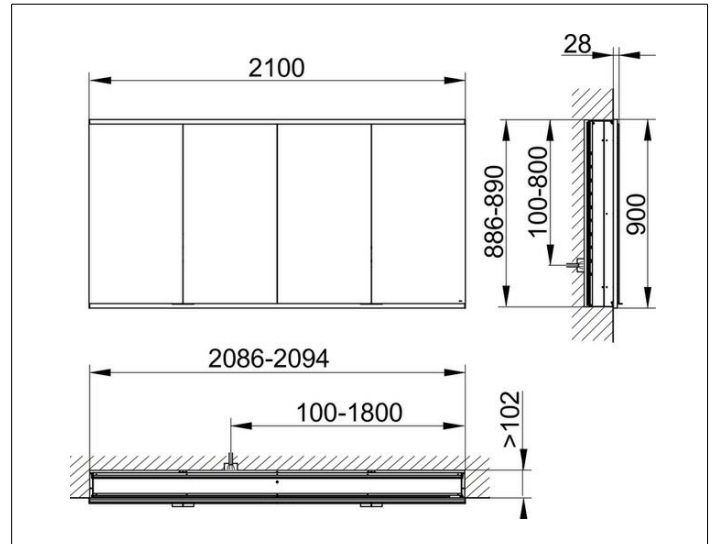

Royal Modular 2.0
800420211100400 Spiegelschrank

PRODUKT

ZEICHNUNG

EEK: C ,

OBERFLÄCHE

silber-eloxiert

ABMESSUNG

2100 x 900 x 160 mm