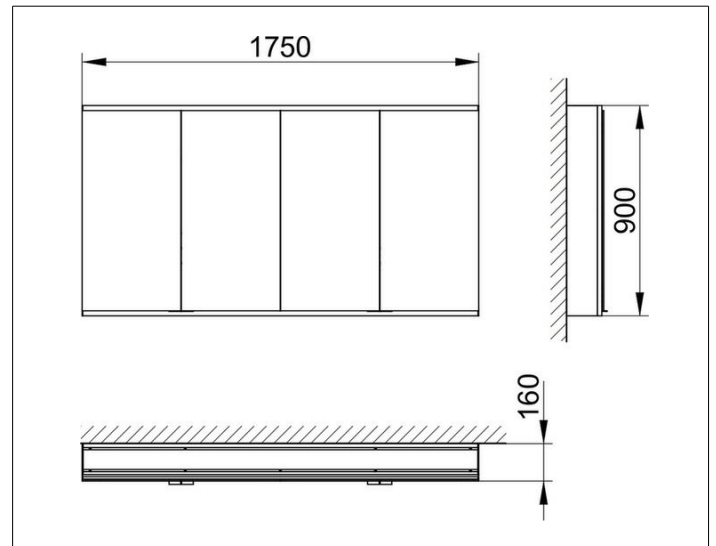

Royal Modular 2.0
800401011100400 Spiegelschrank

PRODUKT

ZEICHNUNG

EEK: A, A+, A++ ,

OBERFLÄCHE

silber-eloxiert

ABMESSUNG

1750 x 900 x 160 mm