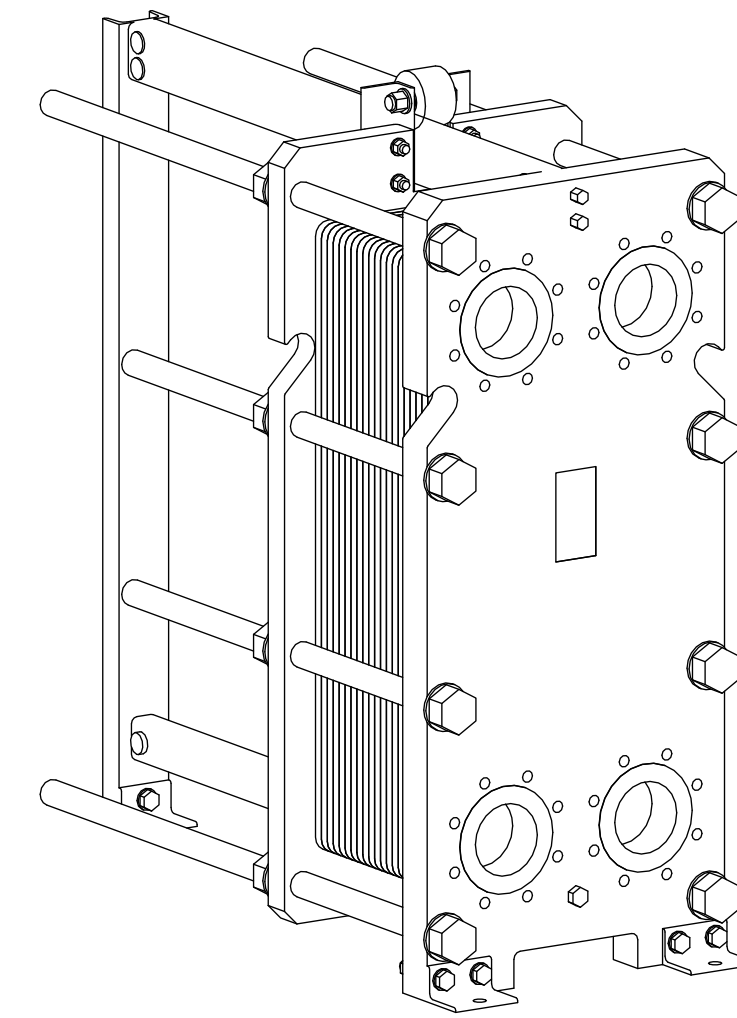

Side view

Front view

Isometric view

Top view

Unterliegt nicht dem Änderungsdienst/
Not subject to change management

Maßstab/
Scale: 1:10

Format/
Size: A2

Revision
13.01.2020

Longtherm RHG-21-100 - 8025700