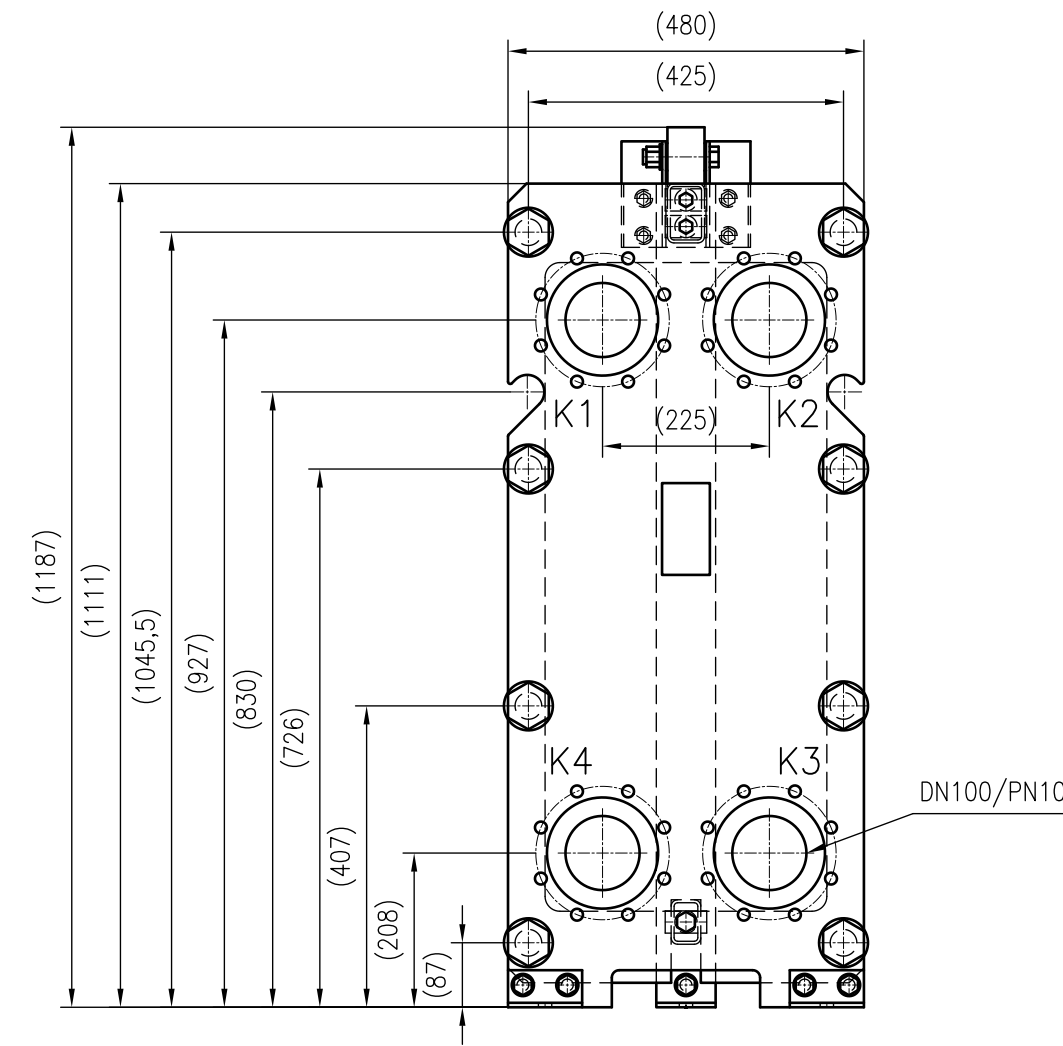

Side view

Front view

Isometric view

Top view

Unterliegt nicht dem Änderungsdienst/
Not subject to change management

Maßstab/
Scale: 1:10

Format/
Size: A2

Revision
13.01.2020

Longtherm RHG-21-100 - 8025700