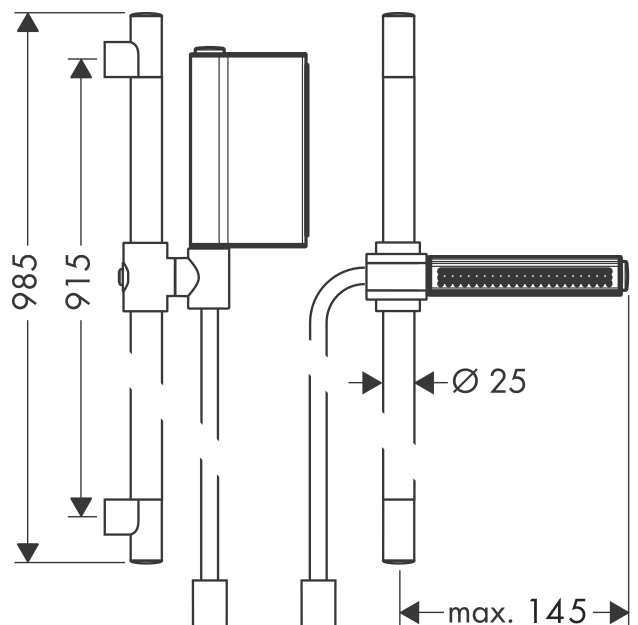

AXOR One
Brauseset 0,90 m mit Handbrause 2jet
 Oberfläche: **Polished Black Chrome** Artikelnummer: **45722330**

Merkmale

- besteht aus: Handbrause, Brausestange, Brauseschlauch, Handbrausehalterung
- Brausekopfgröße: 124 x 24 mm
- Strahlart: Rain, Schwallstrahl
- komfortable Strahlartenumstellung durch Select-Taste
- AXOR Starck Wandstange 0,90 m
- maximale Durchflussmenge bei 3 bar: 12 l/min
- Mindestfließdruck: 2,5 bar
- Wandbefestigung: Schraubbefestigung
- Wandstützen aus Kunststoff
- Profil Brausestange: rund
- Brausestangendurchmesser: 25 mm
- Bohrabstand 915 mm
- Brauseschlauch mit beidseitig zylindrischer Mutter
- Drehwirbel auf Brause- und Festseite

Technologie

Produktabbildung

Maßzeichnung

AXOR One
Brauseset 0,90 m mit Handbrause 2jet
 Oberfläche: **Polished Black Chrome** Artikelnummer: **45722330**

Durchflussdiagramm

AXOR One
Brauseset 0,90 m mit Handbrause 2jet
Oberfläche: **Polished Black Chrome** Artikelnummer: **45722330**

Einbaubeispiel