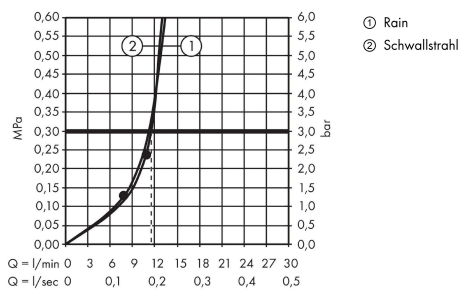

AXOR One
Brauseset 0,90 m mit Handbrause 2jet
 Oberfläche: **Polished Black Chrome** Artikelnummer: **45722330**

Merkmale

- besteht aus: Handbrause, Brausestange, Brauseschlauch, Handbrausehalterung
- Brausekopfgröße: 124 x 24 mm
- Strahlart: Rain, Schwallstrahl
- komfortable Strahlartenumstellung durch Select-Taste
- AXOR Starck Wandstange 0,90 m
- maximale Durchflussmenge bei 3 bar: 12 l/min
- Mindestfließdruck: 2,5 bar
- Wandbefestigung: Schraubbefestigung
- Wandstützen aus Kunststoff
- Profil Brausestange: rund
- Brausestangendurchmesser: 25 mm
- Bohrabstand 915 mm
- Brauseschlauch mit beidseitig zylindrischer Mutter
- Drehwirbel auf Brause- und Festseite

Technologie

Produktabbildung

Maßzeichnung

AXOR One
Brauseset 0,90 m mit Handbrause 2jet
 Oberfläche: **Polished Black Chrome** Artikelnummer: **45722330**

Durchflussdiagramm

AXOR One
Brauseset 0,90 m mit Handbrause 2jet
Oberfläche: **Polished Black Chrome** Artikelnummer: **45722330**