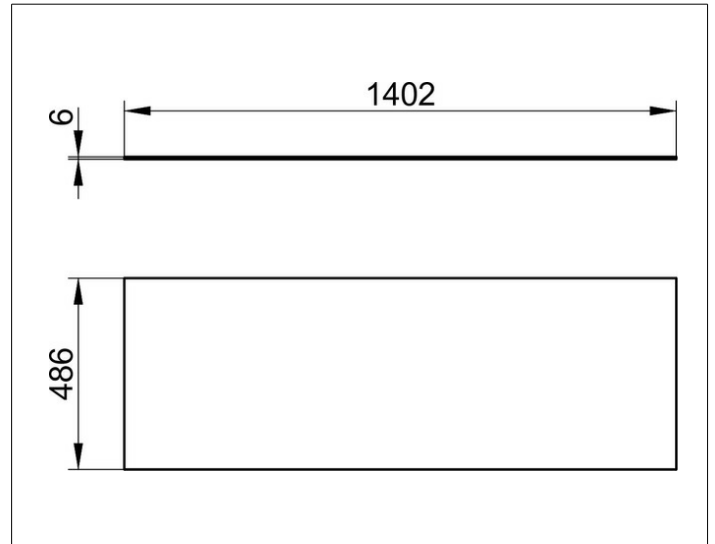

Edition 90

39029309000 Abdeckplatte

PRODUKT

ZEICHNUNG

OBERFLÄCHE

Glas weiß klar

ABMESSUNG

1402 x 6 x 486 mm